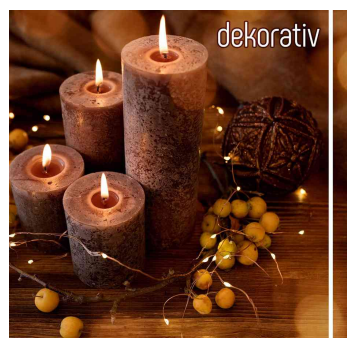

Visuel de référence : présente le produit en utilisation