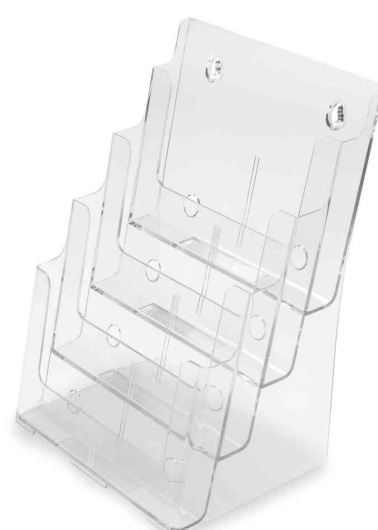

deflecto®

Porte-brochures, incliné - plusieurs niveaux

- en polystyrène transparent
- présentoir de table à plusieurs niveaux pour une multitude de prospectus
- convient également pour un montage mural

Exemples d'utilisation :

Adapté pour :

- pharmacies
- médecins et hôpitaux
- bibliothèques
- agences de voyage
- réceptions
- écoles
- administrations & autorités

Porte-brochures, 3 compartiments - A4 portrait

Porte-brochures, 4 compartiments - 1/3 A4 portrait

Porte-brochures, 4 compartiments - A4 portrait

Produit	Modèle	Format	Couleur	Conditionné	Numéro de fabricant	Code
Porte-brochures, incliné	3 compartiments	A4 portrait	transparent		77301	70003029
	4 compartiments	1/3 A4 portrait	transparent		77701	70003032
	4 compartiments	A4 portrait	transparent		77441	70003030
		A5 portrait	transparent		77901	70003033