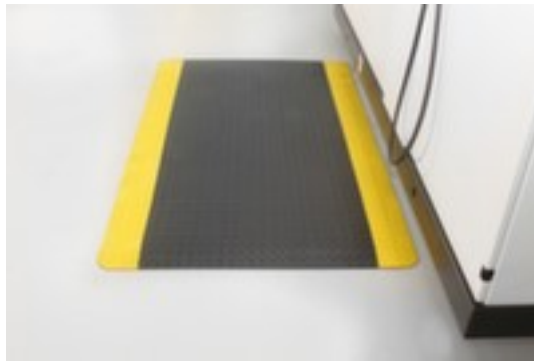

Industriematte

Safety

Meterware, Breite 1200 mm, 14 mm dick, selbstlöschend, Aus PVC mit Tränenblechprofil in schwarz/gelb, geeignet für lange Stehzeiten

Artikelnummer: 184448

Industriematte Safety

Industriematte

- Für den Innenbereich geeignet
- Meterware
- Breite 1200 mm, 14 mm dick
- Aus PVC mit Tränenblechprofil in schwarz/gelb
- mit allseitig abgeschrägten Kanten
- geeignet für lange Stehzeiten
- Temperaturbeständig 0°C bis +60°C
- selbstlöschend

Technische Details

Arbeitsplatzausstattung	Bodenbelag	max. Länge	18300 mm	
	Bodenbelag	Industriematte	Stärke	14 mm
	Konfektionierung	Meterware	Bodenbelag Ausstattung	mit allseitig abgeschrägten Kanten
	Einsatzort	Innenbereich	Bodenbelag Funktion	geeignet für lange Stehzeiten
	Material Lauffläche	PVC	Schwer entflammbar	ja
	Oberfläche Bodenbelag	Tränenblechprofil	Temperaturbeständigkeit	0°C bis +60°C

Farbe	schwarz/gelb	Brandschutz	selbstlöschend
Breite	1200 mm	Gewicht	7 kg