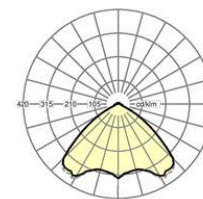

KARAKTERISTIEKEN

Bestelnummer	18684304100
EAN-nummer	4020863362639
CBS-code	94051190
Keurmerk	IP 64, Beschermingsklasse I, ENEC 10VDE, F, D, HACCP DIN 10500/v oedsel/IFS-toepassingsgerelateerde geschiktheid/BRC, Indoor, CE
Schokbestendigheidsgraad IK	IK03 (-20°C bis 35°C)
Omgevingstemperatuur	ta -20°C naar 35°C
Overheidssubsidieprogramma's	BEG - Bundesförderung für effiziente Gebäude (Dui) (federale subsidie voor efficiënte gebouwen)

ELEKTROTECHNIEK

Voorschakelapparaat	Elektronische driver (1 stuks)
Systeemprestaties	53W
Netspanning	230V/50Hz

LICHTTECHNIEK

Uitvoering	LED, Kleurweergave/Lichtkleur CRI ≥ 80 / 4000K
Kleurtolerantie (MacAdam)	3SDCM
Fotobiologische veiligheid (Armatuur)	RG1
Lichtstroom armatuur	9225lm
LED Levensduur	50000h L80/B10 (Tq 35°C)
Lichtopbrengst	175lm/W
Stralingshoek	105° (C0) / 105° (C90)
UGR dw./l.	23.6 / 23.9

MECHANIEK

Kleur behuizing	verkeerswit RAL 9016
Maten (LxBxH/DxH)	1531mm x 55mm x 37mm
Gewicht (netto)	1.9kg
Montagewijze	Montage draagrailsysteem

Maten

L	1531 mm	Lengte
B	55 mm	Breedte
H	37 mm	Hoogte

DEEP-LINK

<https://www.regiolux.de/nl/article/18684304100>

Referentie	LED 9000lm 840
ηLB	100 %
Φ ↓/↑	98 % / 2 %
UGR dw./l.	23.6 / 23.9