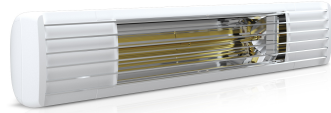

Produktbezeichnung	ET-EXO-DARK-2000RC-W
Artikelnummer	45015
Hersteller	ETHERMA

Produktbeschreibung

ETHERMA EXO DARK Dunkelstrahler, Funk, 2kW, weiß, IP65

Der neue Premium-Dunkelstrahler ETHERMA EXO DARK ist die optimale Lösung für den windgeschützten Außenbereich. Zudem eignet er sich als Zusatzheizung für Wintergärten oder Pavillons. Die Ultra-Low-Glare Infrarotröhre überzeugt dabei durch ihre angenehme Infrarotwärme und den minimalen Restlichtanteil von nur 1 lux pro Kilowatt und Quadratmeter. Dabei kann der Heizstrahler in der Ausführung RC einfach mit der optional erhältlichen Fernbedienung in drei Stufen (33/66/100% der Maximalleistung) gedimmt werden. Das Gerät ist aus hochwertigem, rostfreiem Aluminium gefertigt, besticht durch sein unverwechselbares Industriedesign und ist dank Schutzart IP 65 Strahlwasser geschützt. Der Infrarotstrahler hat eine 5-Jahres-Garantie. Farben: weiß, schwarz; geeignet für Wand- und Deckenmontage, Maße: 930x155x111 (250 inkl. Halterung) mm, Schutzart: IP 65, Spannung: 230 V, Steckerleitung 180 cm, Systemaufbau: CE konform

Technische Details

Ausführung	Decken-/Wandstrahler	Spannung	230 230 Volt
Montageart	Aufbau	Anzahl der Heizstufen	3
Leistungsstufe AUS	✓	Min. Heizleistung	660 Watt
Montage über Wickeltisch	✗	Max. Heizleistung	2000 Watt
Schutzart (IP)	IP65	Min. Montagehöhe	1,8 Meter
Farbe	weiß	Max. Montagehöhe	2,5 Meter
Kompatibel mit Apple HomeKit	✗	Höhe	155 Millimeter
Kompatibel mit Google Assistant	✗	Breite	930 Millimeter
Kompatibel mit Amazon Alexa	✗	Tiefe	250 Millimeter
IFTTT-Unterstützung verfügbar	✗	RAL-Nummer	9016