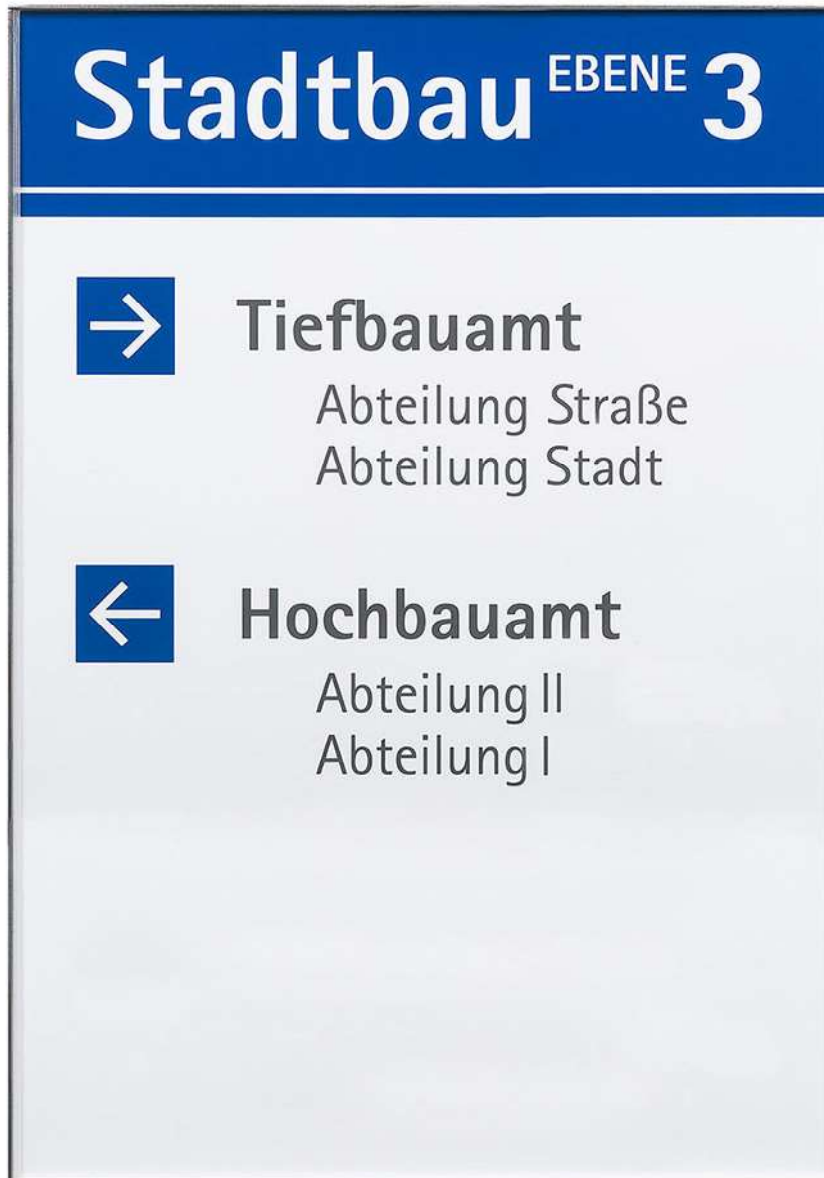

RIO Wegweiser ~DIN A3, Klebmontage, inkl. Kleber

Artikelnummer:	4359
Alternative Artikelnummer:	I9203SELBSTKL
Beschreibung:	RIO Wegweiser ~DIN A3 - für Klebmontage - <ul style="list-style-type: none">• Format: 424 x 299 mm• für Papiereinleger im Format: 421,5 x 296,5 mm• Grundplatte Edelstahl• Abdeckung entspiegelt• inkl. Kleber Eine passende Anzahl Saugnäpfe liegt bei.