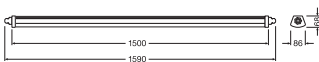

Photometrische Daten

Lichtstrom	6700 lm
Lichtausbeute	120 lm/W
Farbtemperatur	6500 K
Lichtfarbe (Bezeichnung)	Kaltes Tageslicht
Farbwiedergabeindex Ra	> 80
Standardabweichung des Farbabgleichs	≤ 5 sdc _m
Lichtstärke	-
Flimmer-Messgröße (Pst LM)	-
Messgröße für Stroboskop-Effekte (SVM)	-
Photobiologische Risikogruppe gemäß EN62778	RG0
Ausstrahlungswinkel	120 °

LDC typ cone

LDC typ polar

Maße & Gewicht

Länge	1590.00 mm
Breite	86.00 mm
Höhe	68.00 mm
Produktgewicht	1380,00 g

Materialien & Farben

Produktfarbe	Grau
Gehäusefarbe	Grau
Gehäusematerial	Polycarbonat (PC)
Material Abdeckung	Polycarbonat (PC)
Material der lichtemittierenden Fläche	Polykarbonat (PC)