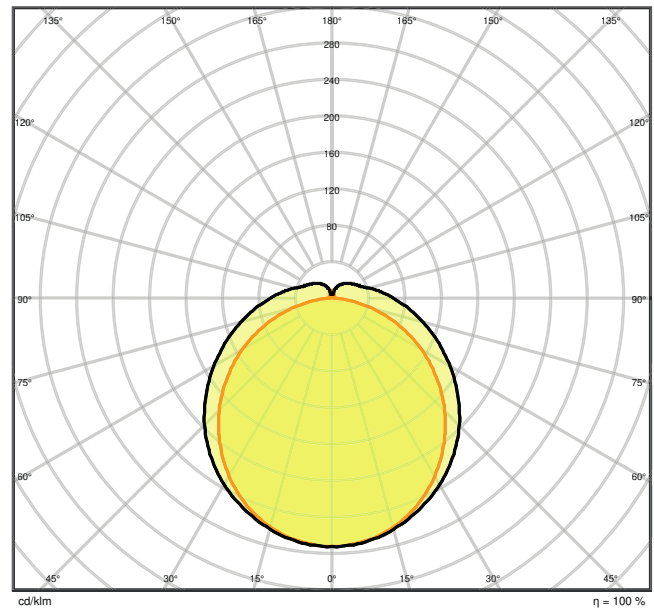

Produkteigenschaften

- Hohe Lichtausbeute: bis zu 120 lm/W
- Schutzart: IP66
- Ausstrahlungswinkel: 120°
- Durchverdrahtung 3x1,5mm² bereits installiert

- Gehäuse aus Polycarbonat

TECHNISCHE DATEN

Elektrische Daten

Photometrische Daten

Lichtstrom	6700 lm
Lichtausbeute	120 lm/W
Farbtemperatur	6500 K
Lichtfarbe (Bezeichnung)	Kaltes Tageslicht
Farbwiedergabeindex Ra	> 80
Standardabweichung des Farbabgleichs	≤ 5 sdc _m
Lichtstärke	-
Flimmer-Messgröße (Pst LM)	-
Messgröße für Stroboskop-Effekte (SVM)	-
Photobiologische Risikogruppe gemäß EN62778	RG0
Ausstrahlungswinkel	120 °

LDC typ cone

LDC typ polar

Maße & Gewicht

Länge	1590.00 mm
Breite	86.00 mm
Höhe	68.00 mm
Produktgewicht	1380,00 g

Materialien & Farben

Produktfarbe	Grau
Gehäusefarbe	Grau
Gehäusematerial	Polycarbonat (PC)
Material Abdeckung	Polycarbonat (PC)
Material der lichtemittierenden Fläche	Polykarbonat (PC)