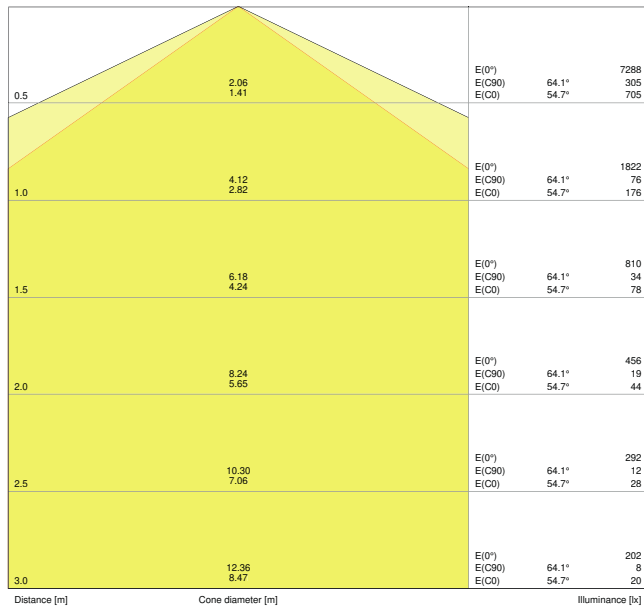

Produkteigenschaften

- Hohe Lichtausbeute: bis zu 120 lm/W
- Schutzart: IP66
- Ausstrahlungswinkel: 120°
- Durchverdrahtung 3x1,5mm² bereits installiert

- Gehäuse aus Polycarbonat

TECHNISCHE DATEN

Elektrische Daten

Photometrische Daten

Lichtstrom	6700 lm
Lichtausbeute	120 lm/W
Farbtemperatur	6500 K
Lichtfarbe (Bezeichnung)	Kaltes Tageslicht
Farbwiedergabeindex Ra	> 80
Standardabweichung des Farbabgleichs	≤ 5 sdc _m
Lichtstärke	-
Flimmer-Messgröße (Pst LM)	-
Messgröße für Stroboskop-Effekte (SVM)	-
Photobiologische Risikogruppe gemäß EN62778	RG0
Ausstrahlungswinkel	120 °

LDC typ cone

LDC typ polar

Maße & Gewicht

Länge	1590.00 mm
Breite	86.00 mm
Höhe	68.00 mm
Produktgewicht	1380,00 g

Materialien & Farben

Produktfarbe	Grau
Gehäusefarbe	Grau
Gehäusematerial	Polycarbonat (PC)
Material Abdeckung	Polycarbonat (PC)
Material der lichtemittierenden Fläche	Polykarbonat (PC)