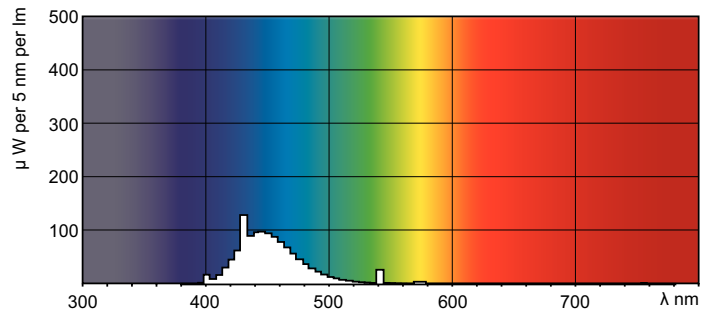

Produkt Daten

Allgemeine Eigenschaften		Spannung (Nom)	
Socket	G13 [Medium Bi-Pin Fluorescent]		59 V
Lebensdauer bis 10 % Ausfall (Nom)	12000 h	Temperaturkenndaten	
Lebensdauer bis 50 % Ausfall (Nom.)	15000 h	Auslegungstemperatur (Nom)	25 °C
Lichttechnische Daten		Dimmen	
Farbcode	180	Dimmbar	Ja
Lichtstrom (Nom)	400 lm	Mechanische Kenndaten	
Nennlichtstrom (Nom)	400 lm	Kolbenform	T8 [26 mm (T8)]
Lichtfarbe	Blau (B)	Zulassungen und Anwendungseigenschaften	
LLMF 2000 h Ang.	85 %	Quecksilbergehalt (Nom)	13,0 mg
Elektrische Kenndaten		Energieverbrauch kWh/1.000 Std.	23 kWh
Power (Rated) (Nom)	18,0 W		
Lampenstrom (Nom)	0,360 A		

Photometrische Daten

LDPB_TL-DCOL_180-Spectral power distribution B/W

Lichtfarbe TL-D /180