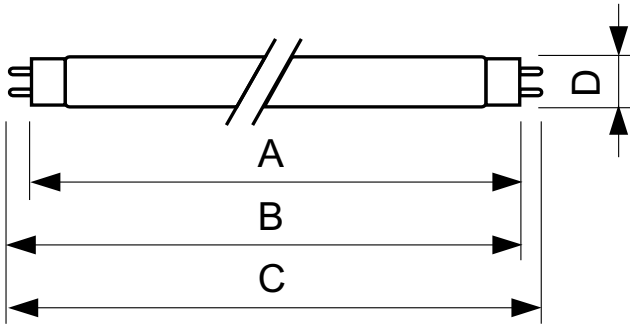

TL-D farbig

Produktdaten	
Gesamt-Produktcode	871150072690240
Bestell-Produktname	TL-D Colored 18W Blue 1SL/25
EAN/UPC - Produkt	8711500726902
Bestellcode	72690240
Lokale Bestellnummer	1000218
Anzahl pro Verpackung	1

Lokale Codebezeichnung	8344006
SAP-Zähler - Pakete pro Außenkarton	25
SAP-Material	928048001805
Kopie Nettogewicht (Einzelteil)	71,000 g

Abmessungsskizzen

TL-D Colored 18W Blue 1SL/25

Product	D (max)	A (max)	B (max)	B (min)	C (max)
TL-D Colored 18W Blue 1SL/25	28,0 mm	589,8 mm	596,9 mm	594,5 mm	604,0 mm

Photometrische Daten