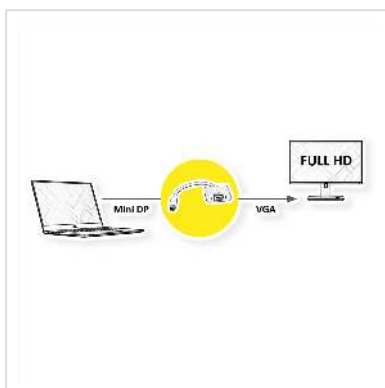

# ROLINE Mini DisplayPort-VGA Adapter, Mini DP Male - VGA Female

<b>Art.nr.</b>	12.03.3125
<b>Fabrikant</b>	ROLINE
<b>Art.nr. fabrikant</b>	12.03.3125
<b>EAN (een stuk)</b>	7611990195015

**roline**  
Designed for Professionals

**2K**

**1080p**  
FULL HD

**Mini DisplayPort naar VGA kabel adapter voor het aansluiten van bijvoorbeeld een grafische kaart met Mini DP op een monitor met VGA aansluiting - met een resolutie tot 1920x1080 / 1920x1200 @60Hz!**

- Wil je een VGA monitor aansluiten op je grafische kaart met een Mini DisplayPort aansluiting?
- De oplossing is de Mini DisplayPort/VGA adapter voor het aansluiten van een VGA monitor op een Mini DisplayPort aansluiting op de grafische kaart.
- Het videosignaal wordt elektronisch omgezet in de adapter.
- Adapter met Mini DisplayPort male en VGA female aansluiting.
  
- Let op: De Mini DisplayPort/VGA adapter werkt maar in één richting: de Mini DisplayPort connector kan alleen aan de gegevensbronzijde (bijv. grafische kaart) worden gebruikt.

## **Technische specificaties**

Producent	ROLINE
Produkt groep	Adapter, Terminatoren, Converter
Produkt type	Mini DisplayPort-VGA Adapter
Kleur	wit
Lengte	0.1 m
Max. Resolutie	1920 x 1080 / 1920 x 1200 @60Hz (2K, Full HD)
Aansluiting kant 1 (PC)	Mini DisplayPort Male
Aansluiting kant 2 (Peripherie)	VGA Female
Type connector kant 1	Mini DisplayPort
M/F kant 1	Male
Type connector kant 2	HD D-Sub 15-pin (HD-15), VGA
M/F kant 2	Female
Actief / Passief	actief
Toepassing	extern
Gewicht	26.2 g
Hoogte verpakking	20 mm
Breedte verpakking	100 mm
Diepte verpakking	200 mm
Gewicht verpakking	0.04 kg