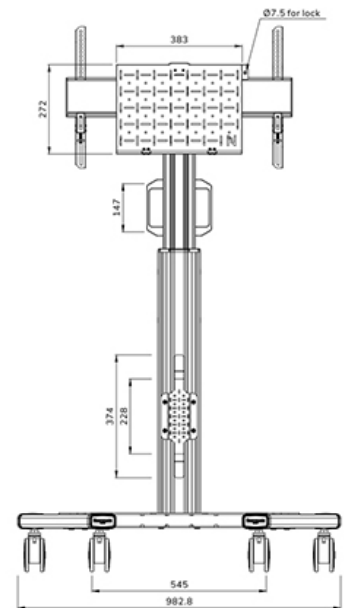

FL50S-825WH1

NEOMOUNTS BODENSTÄNDER

Neomounts

Measuring unit: mm