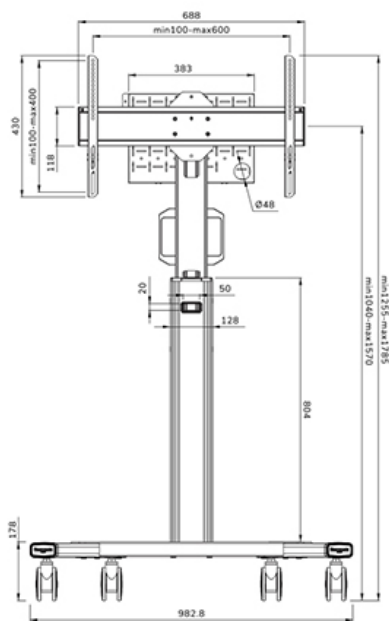

FL50S-825WH1

NEOMOUNTS BODENSTÄNDER

Neomounts

Measuring unit: mm