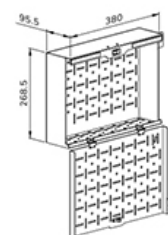

FL50S-825WH1

NEOMOUNTS BODENSTÄNDER

Neomounts

Measuring unit: mm