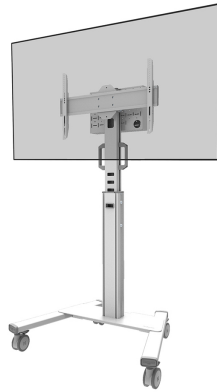

FL50S-825WH1

NEOMOUNTS BODENSTÄNDER

TECHNISCHE DATEN

ALLGEMEIN

Min. Bildschirmgröße*	37 inch
Max. Bildschirmgröße*	75 inch
Min. Gewicht	0 kg (pro Bildschirm)
Max. Gewicht	70 kg (pro Bildschirm)
Bildschirme	1
VESA-Minimum	100x100 mm
VESA-Maximum	600x400 mm

FUNKTIONALITÄT

Typ	Fixiert
Höhenverstellung	104-157 cm
Abschließbar	Abschließbar - Vorhängeschloss nicht enthalten
Neigung (Grad)	+0°, -5°
Höhe	175 cm
Breite	90,3 cm
Tiefe	70,2 cm
Anpassungstyp	Manuell

Neomounts

Neomounts

Neomounts FL50S-825WH1 mobiler Bodenständer für 37-75" Bildschirme - Weiß

Der Neomounts FL50S-825WH1 MOVE Up ist ein mobiler Bodenständer für Flachbildschirme bis zu 75" mit einer maximalen Tragfähigkeit von 70 kg. Der Bodenständer ist manuell in der Höhe verstellbar (104-157 cm), ebenso wie der Kopf der Halterung. Ein abschließbares, belüftetes Hardwarefach mit Kabelöffnung ist im Lieferumfang enthalten und optional für die Installation einsetzbar (sowohl im Hoch- als auch im Querformat).

Der MOVE Up Trolley verfügt über praktische Griffe und vier solide 10 cm große, feststellbare Doppellaufrollen, mit denen Sie das Bodenstativ überall hinbewegen und einsetzen können, wo Sie wollen. Dank der großen Lenkrollen stellen Schwellen oder Teppiche für den FL50S-825WH1 keine Herausforderung dar. Das clevere interne Kabelmanagementsystem verfügt über verschiedene Ein- und Ausgänge für einen flexiblen Einsatz (oben, in der Mitte, wo der Mediaplayer platziert wird, und unten am Trolley) und verdeckt und führt die Kabel vom Bodenstativ zum Bildschirm. Der Bodenständer verfügt an der Rückseite über eine praktische Kabelführungshalterung, die ein einfaches und sicheres Verschieben ermöglicht. Zusätzlich ist an der Unterseite des Wagens ein Platz mit Kabelbinder-Löchern für die Installation einer Steckdosenleiste vorhanden. Der FL50S-825BL1 ist kompakt verpackt, um den Transport und die Lagerung zu optimieren.