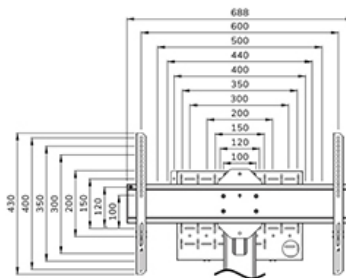

FL50S-825WH1

NEOMOUNTS BODENSTÄNDER

Neomounts

Measuring unit: mm