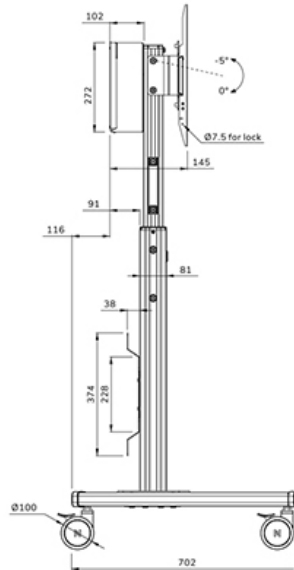

FL50S-825WH1

NEOMOUNTS BODENSTÄNDER

Neomounts

Measuring unit: mm