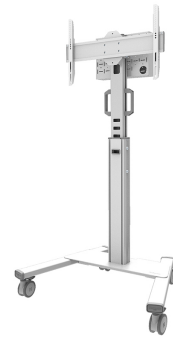

FL50S-825WH1

NEOMOUNTS BODENSTÄNDER

TECHNISCHE DATEN

ALLGEMEIN

Min. Bildschirmgröße*	37 inch
Max. Bildschirmgröße*	75 inch
Min. Gewicht	0 kg (pro Bildschirm)
Max. Gewicht	70 kg (pro Bildschirm)
Bildschirme	1
VESA-Minimum	100x100 mm
VESA-Maximum	600x400 mm

FUNKTIONALITÄT

Typ	Fixiert
Höhenverstellung	104-157 cm
Abschließbar	Abschließbar - Vorhängeschloss nicht enthalten
Neigung (Grad)	+0°, -5°
Höhe	175 cm
Breite	90,3 cm
Tiefe	70,2 cm
Anpassungstyp	Manuell

Neomounts

Neomounts

Neomounts FL50S-825WH1 mobiler Bodenständer für 37-75" Bildschirme - Weiß

Der Neomounts FL50S-825WH1 MOVE Up ist ein mobiler Bodenständer für Flachbildschirme bis zu 75" mit einer maximalen Tragfähigkeit von 70 kg. Der Bodenständer ist manuell in der Höhe verstellbar (104-157 cm), ebenso wie der Kopf der Halterung. Ein abschließbares, belüftetes Hardwarefach mit Kabelöffnung ist im Lieferumfang enthalten und optional für die Installation einsetzbar (sowohl im Hoch- als auch im Querformat).

Der MOVE Up Trolley verfügt über praktische Griffe und vier solide 10 cm große, feststellbare Doppellaufrollen, mit denen Sie das Bodenstativ überall hinbewegen und einsetzen können, wo Sie wollen. Dank der großen Lenkrollen stellen Schwellen oder Teppiche für den FL50S-825WH1 keine Herausforderung dar. Das clevere interne Kabelmanagementsystem verfügt über verschiedene Ein- und Ausgänge für einen flexiblen Einsatz (oben, in der Mitte, wo der Mediaplayer platziert wird, und unten am Trolley) und verdeckt und führt die Kabel vom Bodenstativ zum Bildschirm. Der Bodenständer verfügt an der Rückseite über eine praktische Kabelführungshalterung, die ein einfaches und sicheres Verschieben ermöglicht. Zusätzlich ist an der Unterseite des Wagens ein Platz mit Kabelbinder-Löchern für die Installation einer Steckdosenleiste vorhanden. Der FL50S-825BL1 ist kompakt verpackt, um den Transport und die Lagerung zu optimieren.