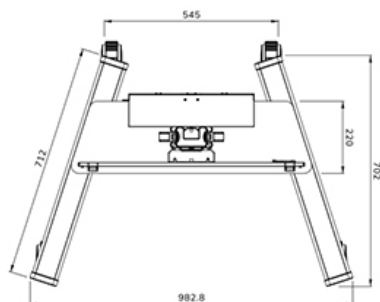

FL50S-825WH1

NEOMOUNTS BODENSTÄNDER

Neomounts

Measuring unit: mm