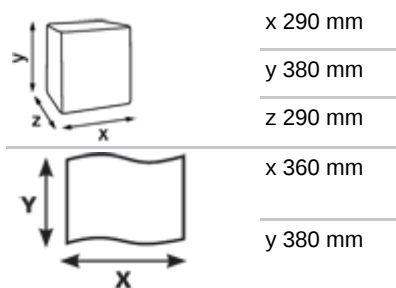

Verbraucherpackung