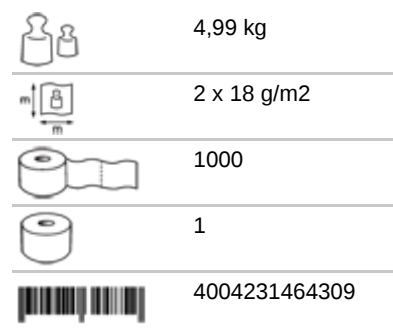

Verbraucherpackung