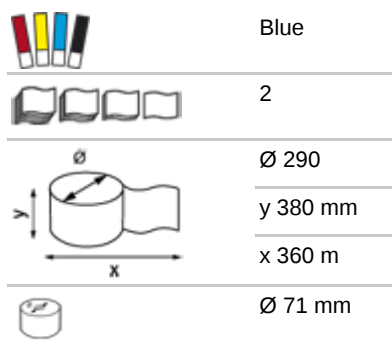

Verbraucherpackung