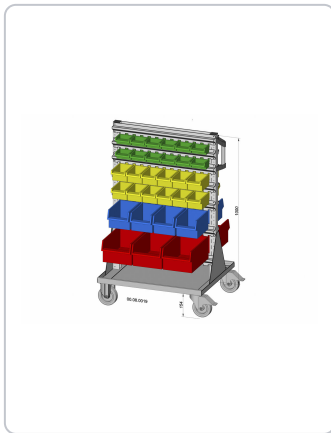

Regał mobilny dwustronny na 62 szt. pudełek przezroczystych z PS

powłoka proszkowa, kolor: jasnoszary, 720x1155 mm

Opis:

Regały mobilne 720 x 1 155 mm, ze stabilnej blachy stalowej z powłoką proszkową, dwustronnie wyposażone w 14 zaczepianych szyn na 62 szt. pudełek przezroczystych PS, kolor: jasnoszary

- obustronne, z przezroczystymi pudełkami magazynowymi z polistyrenu, 62 szt.
- mobilny magazynek na narzędzia i drobne części, z półkami i uchwytem, ułatwiającym poruszanie
- dwa kółka samonastawcze z hamulcem i dwa kółka niekierowane – udźwig maks. 750 kg
- powłoka proszkowa
- stabilna, łączona śrubami konstrukcja stalowa, niewywrótne, wyposażona w listwy zaczepiane
- 14 zaczepianych listew – szerokość 704 mm
- udźwig 40 kg na każdą zaczepianą listwę
- Wyposażenie pudełek przezroczystych: 24 x PS, wielkość 1, kolor: zielony, 24 x PS, wielkość 2, kolor: żółty, 8 x PS, wielkość 3, kolor: niebieski, 6 x PS, wielkość 4, kolor: czerwony
- b = szerokość = 720 mm; h = wysokość = 1 155 mm

Informacje:

Produkt

Numer produktu	783020
GTIN	4007228783025
Taryfa celna	94032080
Jednostka opakowania (JO)	1

Kolor	jasnoszary
Masa (kg)	39,95

Opakowanie zewnętrzne

Zawartość w liczbie sztuk	1
D x S x W (mm)	LAENGE_KARTON x BREITE_KARTON x HOEHE_KARTON