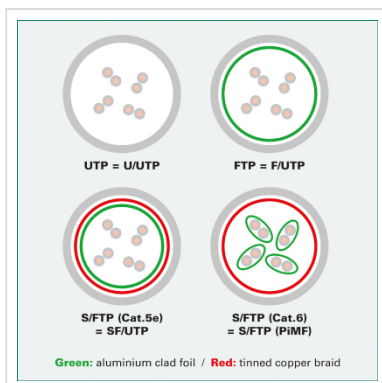

# ROLINE S/FTP-(PiMF-) Patchkabel Cat.6A, 10GBit/s, Component Level, LSOH, rood, 5,0 m

<b>Art.nr.</b>	21.15.2815
<b>Fabrikant</b>	ROLINE
<b>Art.nr. fabrikant</b>	21.15.2815
<b>EAN (een stuk)</b>	7611990153930

Kant en klare dubbel afgeschermd (PiMF) Twisted Pair Patchkabel met afgeschermd RJ-45 connectoren aan beide uiteinden. Buigbaar dank zij de aangespoten speciale tule met knikbescherming. Als rangeerkabel in patchkast of als apparaat aansluitkabel in LAN te gebruiken. 1:1 aangesloten volgens EIA/TIA568, 8 aders. Opbouw: 8 aders soepel. Per paar afgeschermd met Polyesterfolie met Alu-laag. Totaalafscherming d.m.v. koperen gevlochten mantel. Hoogwaardige vergulde contacten.

## 100 % Component level testing

### Technische specificaties

Producent	ROLINE
Produkt groep	Twisted Pair Kabel
Produkt type	S/FTP Patchkabel
Kleur	rood
Lengte	5 m
Afschermings type	SFTP
Overdracht kwaliteit	Cat6A / Class EA
Component-Level gecertificeerd	ja