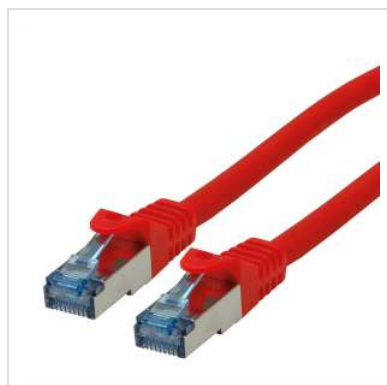

# ROLINE S/FTP-(PiMF-) Patchkabel Cat.6A, 10GBit/s, Component Level, LSOH, rood, 5,0 m

<b>Art.nr.</b>	21.15.2815
<b>Fabrikant</b>	ROLINE
<b>Art.nr. fabrikant</b>	21.15.2815
<b>EAN (een stuk)</b>	7611990153930

Kant en klare dubbel afgeschermd (PiMF) Twisted Pair Patchkabel met afgeschermd RJ-45 connectoren aan beide uiteinden. Buigbaar dank zij de aangespoten speciale tule met knikbescherming. Als rangeerkabel in patchkast of als apparaat aansluitkabel in LAN te gebruiken. 1:1 aangesloten volgens EIA/TIA568, 8 aders. Opbouw: 8 aders soepel. Per paar afgeschermd met Polyesterfolie met Alu-laag. Totaalafscherming d.m.v. koperen gevlochten mantel. Hoogwaardige vergulde contacten.

### Technische specificaties

Producent	ROLINE
Produkt groep	Twisted Pair Kabel
Produkt type	S/FTP Patchkabel
Kleur	rood
Lengte	5 m
Afschermings type	SFTP
Overdracht kwaliteit	Cat6A / Class EA
Component-Level gecertificeerd	ja

Aantal aders	8
Kabel type	Soepel
Crossed	nee
Kleur (Tule)	rood
Kabel LSOH	ja
Connector type RJ45	Standaard