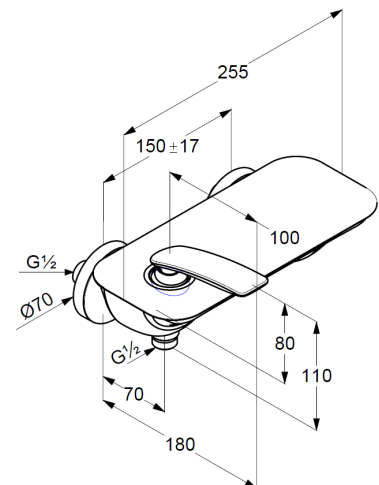

## Technische Daten/ Technical Data

KLUDI BALANCE  
Brause-Einhandmischer  
DN 15

Artikel- Nr.:  
527109175

Oberfläche:  
91 weiß/chrom

Artikeltext  
Hersteller KLUDI GmbH & Co. KG  
Typ: KLUDI BALANCE  
Brause-Einhandmischer  
Artikel- Nr.: 527109175

Brause-Armatur  
Einhebelmischer  
Wandmontage  
geschlossener Hebel, Metall  
eigensicher gegen Rückfließen  
Brauseabgang G $\frac{1}{2}$   
Keramik-Kartusche mit Heißwasserbegrenzung  
Durchflussmenge bei 3 bar 18 l/min.  
S-Anschlüsse G $\frac{1}{2}$  x G $\frac{3}{4}$

### Maßzeichnung/ Dimensional drawing