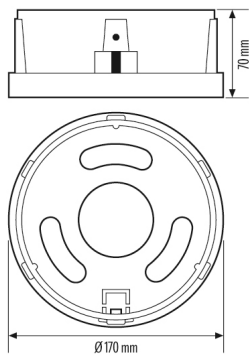

Maßzeichnung

Ausführliche Produktbeschreibung

Bodenplatte für Pollerleuchten ALVA BL Ø170 mm, inklusive 3x Schraube, 3x Dübel