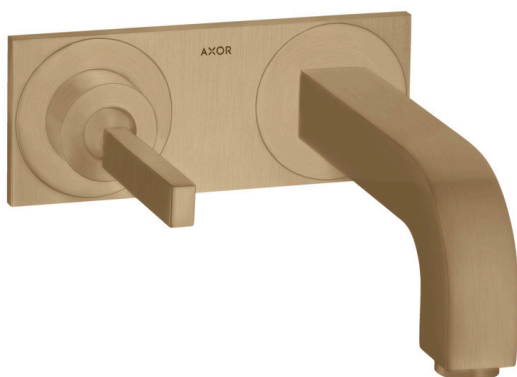

## AXOR Citterio

Einhebel-Waschtischmischer Unterputz für Wandmontage mit Pingriff, Auslauf 220 mm und Platte

Oberfläche: **Brushed Bronze** Artikelnummer: **39115140**

### Merkmale

- besteht aus: Einhebel-Waschtischmischer Unterputz für Wandmontage, Ablaufgarnitur
- Ausladung: 220 mm
- Griffvariante: Pingriff
- Strahlart: Normalstrahl
- maximale Durchflussmenge bei 3 bar: 5 l/min
- Keramikmischsystem
- für Durchlauferhitzer geeignet
- unverschleißbare Ablaufgarnitur
- Anschlussart: Grundkörper
- Anschlussgröße: DN15
- Griff rechts oder links positionierbar, abhängig von der Installation des Grundkörpers
- EU-Taxonomie: max. 6 l/min - wesentlicher Beitrag (SC) möglich
- DVGW DW-6512CQ0622
- PA-IX 18117/IO

### Maßzeichnung

**AXOR Citterio**  
**Einhebel-Waschtischmischer Unterputz für Wandmontage mit Pingriff, Auslauf 220 mm und**  
**Platte**  
 Oberfläche: **Brushed Bronze**    Artikelnummer: **39115140**

## Durchflussdiagramm

**AXOR Citterio**  
**Einhebel-Waschtischmischer Unterputz für Wandmontage mit Pingriff, Auslauf 220 mm und**  
**Platte**  
Oberfläche: **Brushed Bronze** Artikelnummer: **39115140**