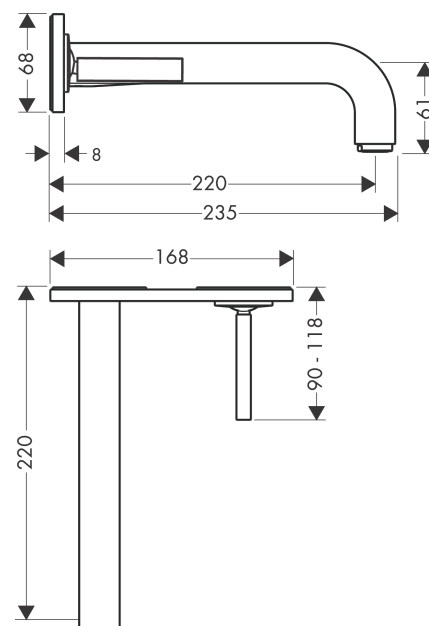

### Merkmale

- besteht aus: Einhebel-Waschtischmischer Unterputz für Wandmontage, Ablaufgarnitur
- Ausladung: 220 mm
- Griffvariante: Pingriff
- Strahlart: Normalstrahl
- maximale Durchflussmenge bei 3 bar: 5 l/min
- Keramikmischsystem
- für Durchlauferhitzer geeignet
- unverschleißbare Ablaufgarnitur
- Anschlussart: Grundkörper
- Anschlussgröße: DN15
- Griff rechts oder links positionierbar, abhängig von der Installation des Grundkörpers
- EU-Taxonomie: max. 6 l/min - wesentlicher Beitrag (SC) möglich
- DVGW DW-6512CQ0622
- PA-IX 18117/IO

### Maßzeichnung

**AXOR Citterio**  
**Einhebel-Waschtischmischer Unterputz für Wandmontage mit Pingriff, Auslauf 220 mm und**  
**Platte**  
 Oberfläche: **Brushed Bronze**    Artikelnummer: **39115140**

## Durchflussdiagramm

**AXOR Citterio**  
**Einhebel-Waschtischmischer Unterputz für Wandmontage mit Pingriff, Auslauf 220 mm und**  
**Platte**  
Oberfläche: **Brushed Bronze** Artikelnummer: **39115140**