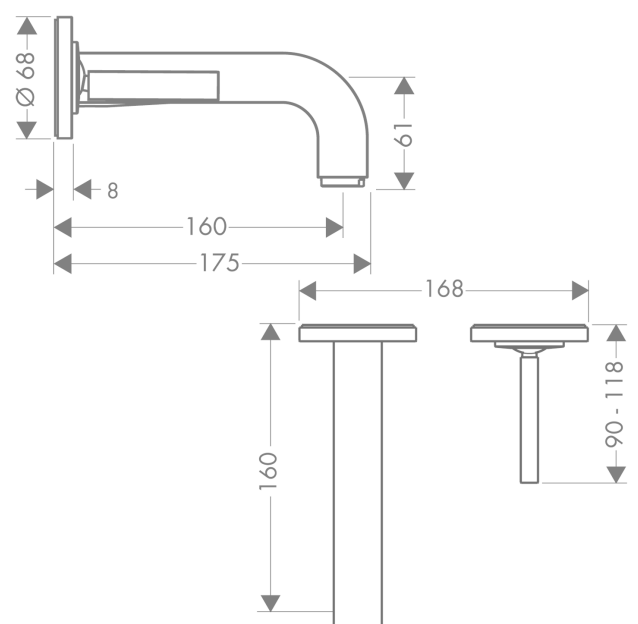

AXOR Citterio

Einhebel-Waschtischmischer Unterputz für Wandmontage mit Pingriff, Auslauf 160 mm und Rosetten

Oberfläche: **Polished Red Gold** Artikelnummer: **39113300**

Merkmale

- besteht aus: Einhebel-Waschtischmischer Unterputz für Wandmontage, Ablaufgarnitur
- Ausladung: 160 mm
- Griffvariante: Pingriff
- Strahlart: Normalstrahl
- maximale Durchflussmenge bei 3 bar: 5 l/min
- Keramikmischsystem
- für Durchlauferhitzer geeignet
- unverschleißbare Ablaufgarnitur
- Anschlussart: Grundkörper
- Anschlussgröße: DN15
- Griff rechts oder links positionierbar, abhängig von der Installation des Grundkörpers
- EU-Taxonomie: max. 6 l/min - wesentlicher Beitrag (SC) möglich
- DVGW DW-6512CQ0622
- PA-IX 18117/IO

Technologie

Zertifikate / Nachhaltigkeit

Produktabbildung

Maßzeichnung

AXOR Citterio

Einhebel-Waschtischmischer Unterputz für Wandmontage mit Pingriff, Auslauf 160 mm und Rosetten

Oberfläche: **Polished Red Gold** Artikelnummer: **39113300**

Durchflussdiagramm

AXOR Citterio
Einhebel-Waschtischmischer Unterputz für Wandmontage mit Pingriff, Auslauf 160 mm und
Rosetten
Oberfläche: **Polished Red Gold** Artikelnummer: **39113300**

Einbaubeispiel