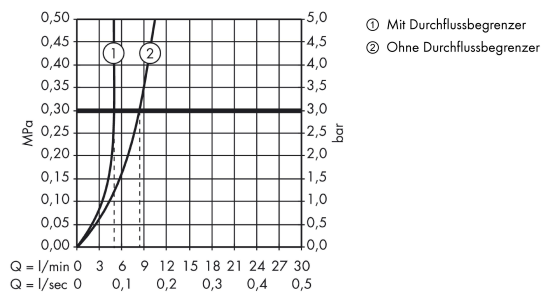

AXOR Citterio

Einhebel-Waschtischmischer Unterputz für Wandmontage mit Pingriff, Auslauf 160 mm und Rosetten

Oberfläche: **Polished Red Gold** Artikelnummer: **39113300**

Durchflussdiagramm