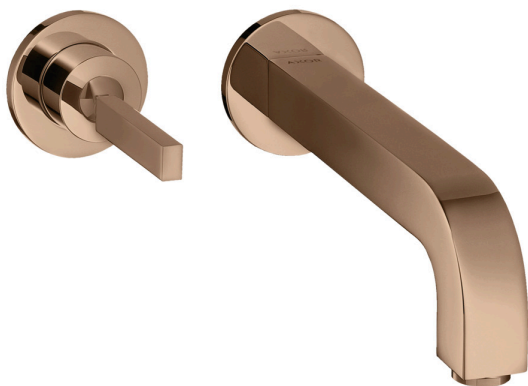

AXOR Citterio

Einhebel-Waschtischmischer Unterputz für Wandmontage mit Pingriff, Auslauf 160 mm und Rosetten

Oberfläche: **Polished Red Gold** Artikelnummer: **39113300**

Merkmale

- besteht aus: Einhebel-Waschtischmischer Unterputz für Wandmontage, Ablaufgarnitur
- Ausladung: 160 mm
- Griffvariante: Pingriff
- Strahlart: Normalstrahl
- maximale Durchflussmenge bei 3 bar: 5 l/min
- Keramikmischsystem
- für Durchlauferhitzer geeignet
- unverschleißbare Ablaufgarnitur
- Anschlussart: Grundkörper
- Anschlussgröße: DN15
- Griff rechts oder links positionierbar, abhängig von der Installation des Grundkörpers
- EU-Taxonomie: max. 6 l/min - wesentlicher Beitrag (SC) möglich
- DVGW DW-6512CQ0622
- PA-IX 18117/IO

Technologie

Zertifikate / Nachhaltigkeit

Produktabbildung

Maßzeichnung

AXOR Citterio

Einhebel-Waschtischmischer Unterputz für Wandmontage mit Pingriff, Auslauf 160 mm und Rosetten

Oberfläche: **Polished Red Gold** Artikelnummer: **39113300**

Durchflussdiagramm

AXOR Citterio
Einhebel-Waschtischmischer Unterputz für Wandmontage mit Pingriff, Auslauf 160 mm und
Rosetten
Oberfläche: **Polished Red Gold** Artikelnummer: **39113300**

Einbaubeispiel