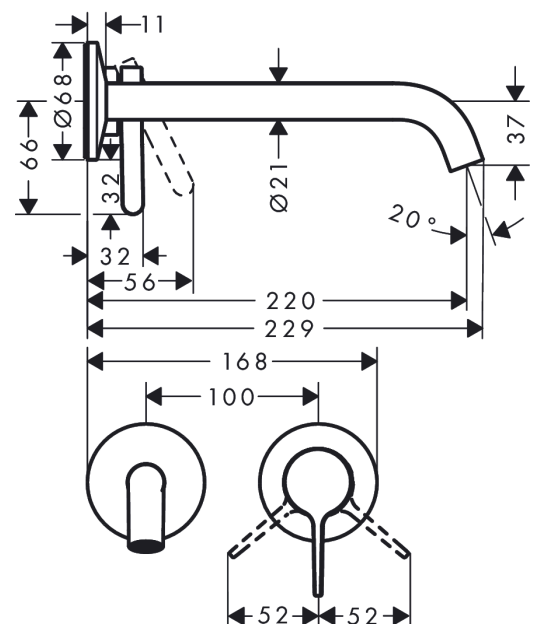

### Merkmale

- besteht aus: Einhebel-Waschtischmischer Unterputz für Wandmontage, Ablaufgarnitur
- Ausladung: 220 mm
- Griffvariante: Hebelgriff
- Strahlart: Normalstrahl
- maximale Durchflussmenge bei 3 bar: 5 l/min
- Keramikmischsystem
- Temperaturbegrenzung einstellbar
- für Durchlauferhitzer geeignet
- unverschleißbare Ablaufgarnitur
- Anschlussart: Grundkörper
- Anschlussgröße: DN15
- Griff rechts oder links positionierbar, abhängig von der Installation des Grundkörpers
- EU-Taxonomie: max. 6 l/min - wesentlicher Beitrag (SC) möglich
- DVGW\_NW-6512DM0627

### Maßzeichnung