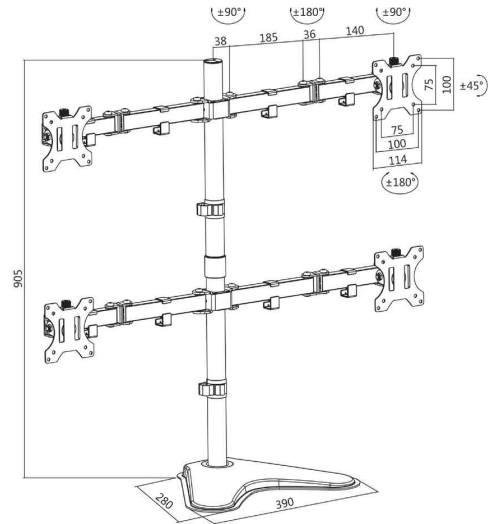

LogiLink®

Vierfach-Monitorarm mit Standfuß, Armlänge: 460 mm

für Bildschirme von 33,02 bis 81,28 cm (13" - 32")

- stabile Stahlkonstruktion
- passend für LCD, LED, PC und TV Monitore
- neigbar: - / + 45 Grad
- schwenkbar: - / + 90 Grad
- drehbar: - / + 180 Grad
- VESA Kompatibilität: 75 x 75, 100 x 100

Anwendungsbeispiele:

- direkt auf den Schreibtisch stellen (ohne Bohren, Klemmen etc.)

Vierfach-Monitorarm mit Standfuß

Vierfach-Monitorarm mit Standfuß - Abmessungen

Produkt	Ausführung	Tragkraft	Farbe	Hersteller-Nummer	Bestell-Nummer
Vierfach-Monitorarm mit Standfuß	bis 32" (81,28 cm)	4 x 8 kg	schwarz	BP0046	11116193