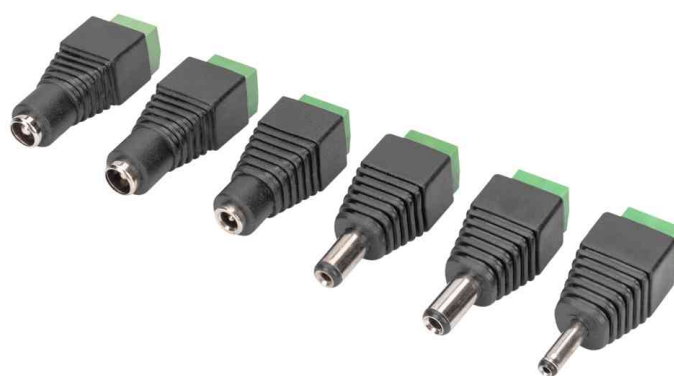

DIGITUS®**Hohlsteckeradapter mit Schraubklemmen**

- DC-Adapter, bestehend aus Stecker und Buchse
- verbinden sie einfach das Kabel mit dem DC- Adapter
- danach können sie den Adapter mit entsprechenden Endgeräten verbinden
- Set aus insg. 6 Hohlstecker Adaptern (Stecker und Buchse) 1,35*3,5, 2,1*5,5 und 2,5*5,5
- Pluspol innen, Minuspol außen

1 x 1,35*3,5 Stecker

1 x 1,35*3,5 Buchse

1 x 2,1*5,5 Stecker

1 x 2,1*5,5 Buchse

1 x 2,5 5,5 Stecker

1 x 2,5*5,5 Buchse

Anwendungsbeispiele:

- besonders geeignet z.B. für die Installation von CCTV Überwachungskameras

Hohlsteckeradapter mit Schraubklemmen

Hohlsteckeradapter mit Schraubklemmen

Produkt	Hersteller- Nummer	Bestell- Nummer
Hohlsteckeradapter	DA-70500	11008003