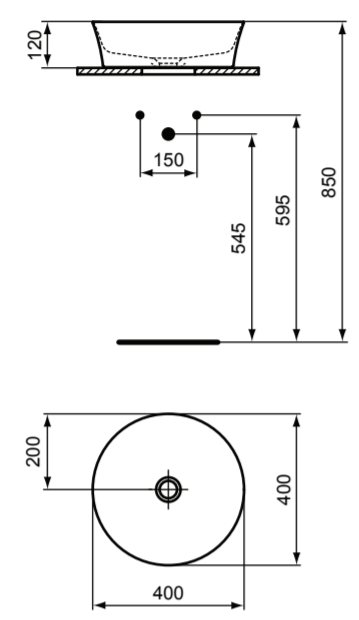

Ideal Standard

225

140

Ø10

D570967