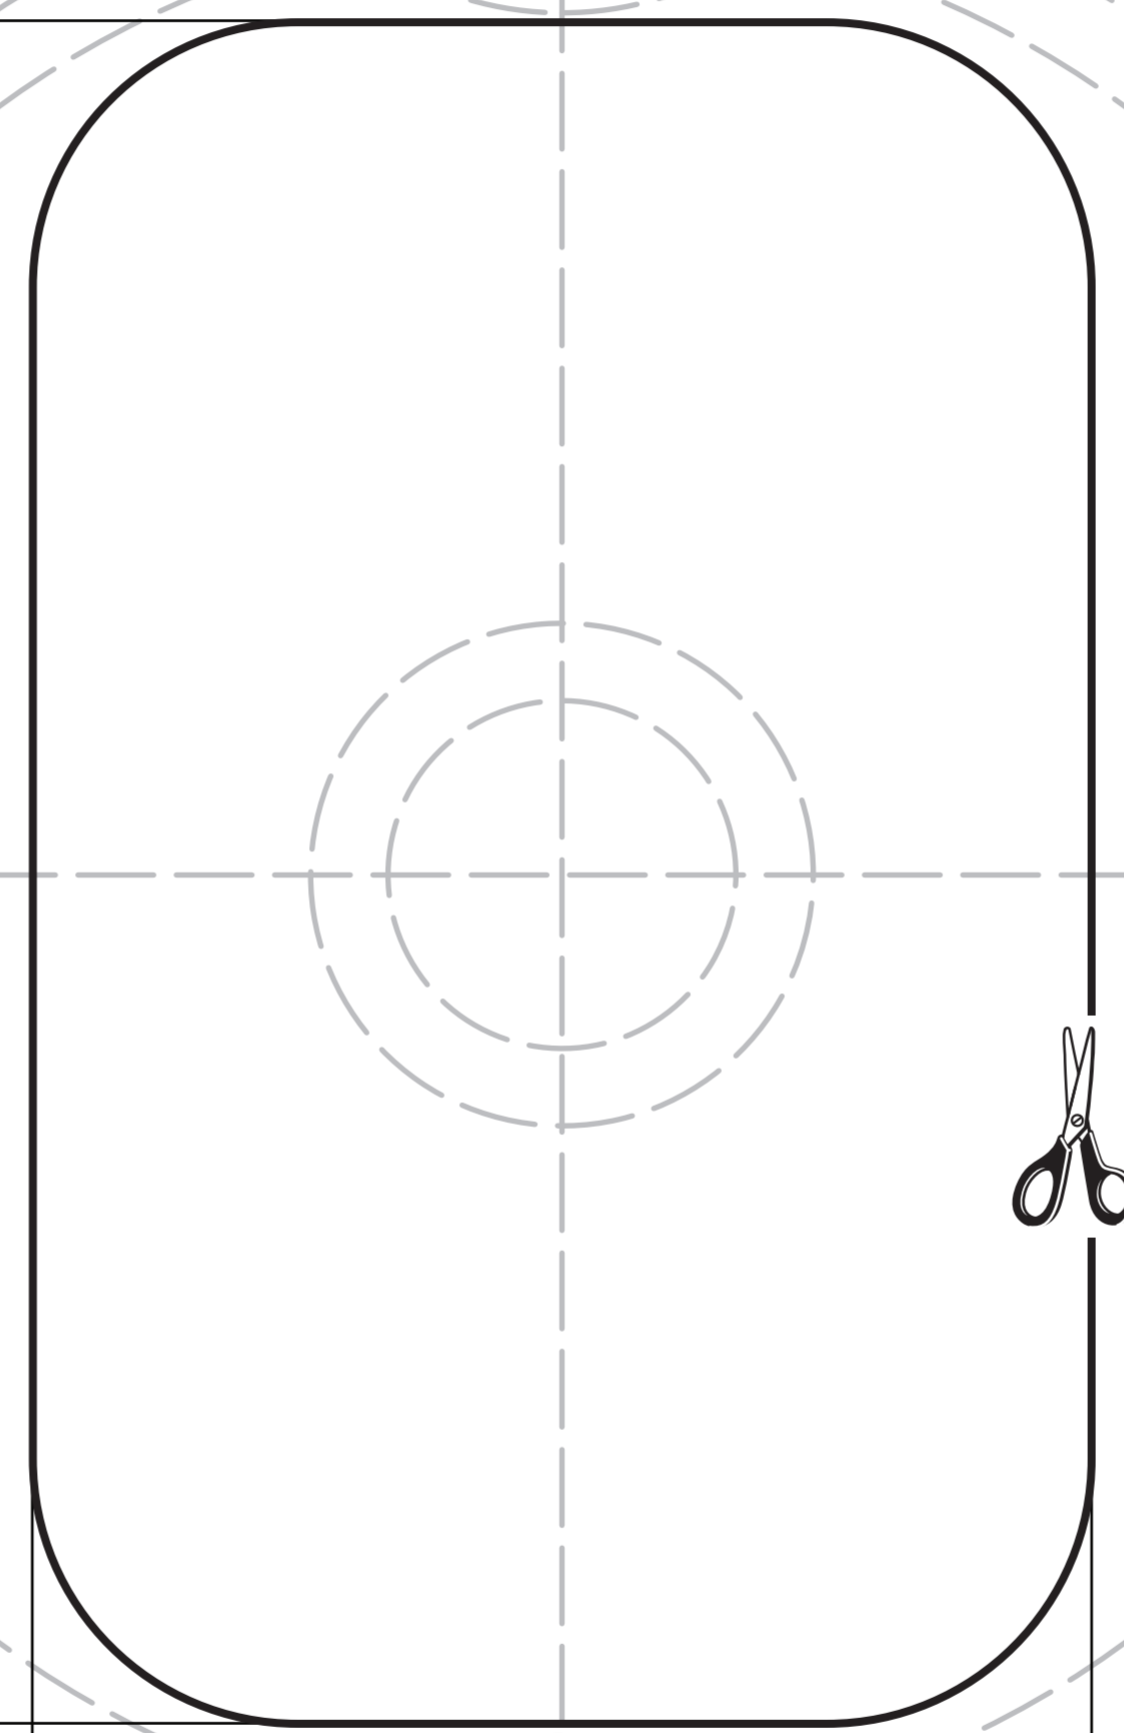

Ideal Standard

225

140

Ø10

D570967