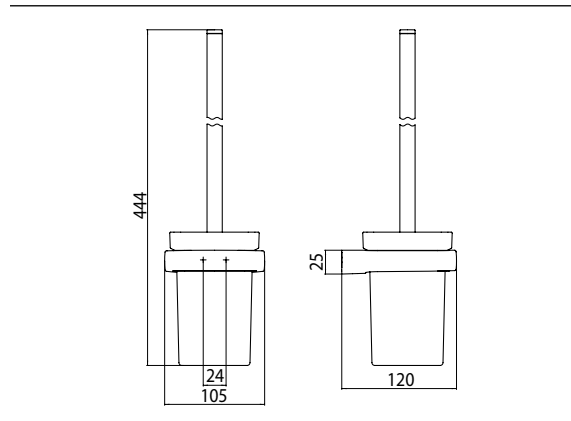

## PRODUKTINFORMATION

Toilettenbürstengarnitur, Kristallglas satiniert, Bürstengriff chrom, Wandmodell chrom

Art.-Nr.0215 001 00