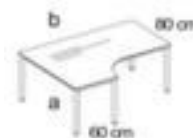

Nowy Styl bureau à retour à hauteur réglable E10

hauteur x largeur x profondeur 720 - 840 x 1800 x 1600 mm, creux à gauche, piètement 4 pieds en acier avec finition époxy résistante aux chocs et aux rayures en aluminium-argenté, tube rond

NowyStyl

Numéro d'article: 147890

Nowy Styl Bureau à retour E10

bureau à retour à hauteur réglable

- hauteur x largeur x profondeur 720 - 840 x 1800 x 1600 mm
- épaisseur de panneau 25 mm
- creux à gauche
- bord avec bande de chant en ABS antichoc
- piètement 4 pieds en acier avec finition époxy résistante aux chocs et aux rayures en aluminium-argenté
- tube rond

Détails techniques

type de meuble	table	matériau de plaque	bois
type de table	bureau	surface de plaque	a. revêt. mélaminé
élément de table	élément de base	couleur de la plaque	différentes finitions au choix
hauteur	720-840 mm	bord de panneau	bandes de chant en ABS
largeur	1800 mm	matériau de châssis	acier

profondeur	1600 mm	surface de châssis	finition peinture époxy
épaisseur de panneau	25 mm	couleur du châssis	aluminium-argenté
forme de panneau	forme libre	hauteur réglable	oui
forme de châssis	piètement 4 pieds	fonction mémoire	non
forme de tube	tube rond	exécution couleur	aluminium-argenté
creux	à gauche	Poids	56,6 kg
Profondeur de montage additionne	600-800 mm		