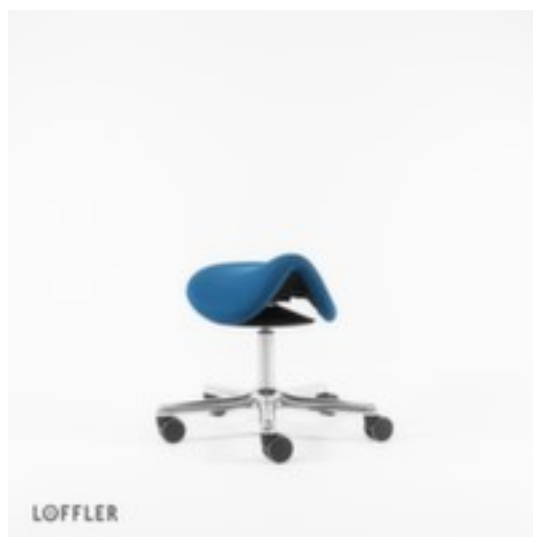

Löffler

tabouret à selle

Sedlo

assise hauteur 470 - 580 mm, avec siège-selle, revêtement en tissu (100 % polyester) en bleu, châssis en aluminium poli, piètement avec roulettes

Numéro d'article: 184755

LÖFFLER

Löffler Tabouret à selle Sedlo

tabouret à selle

- assise hauteur 470 - 580 mm
- avec siège-selle
- assise capitonnée
- revêtement en tissu (100 % polyester) en bleu
- châssis en aluminium poli
- piètement avec roulettes
- 30 années de garantie

Détails techniques

type de meuble	siège	repose-pied	non
type de siège	tabouret	matériau de châssis	aluminium
type de siège	siège-selle	surface de châssis	poli
capitonnage	assise	soubassement	roulettes
matériau de revêtement	tissu (100 % polyester)	rabattable	non

d'assise			
coloris de revêtement d'assise	bleu	gerbable	non
hauteur de siège	470-580 mm	garantie	30 années
hauteur réglable	oui	Poids	15 kg