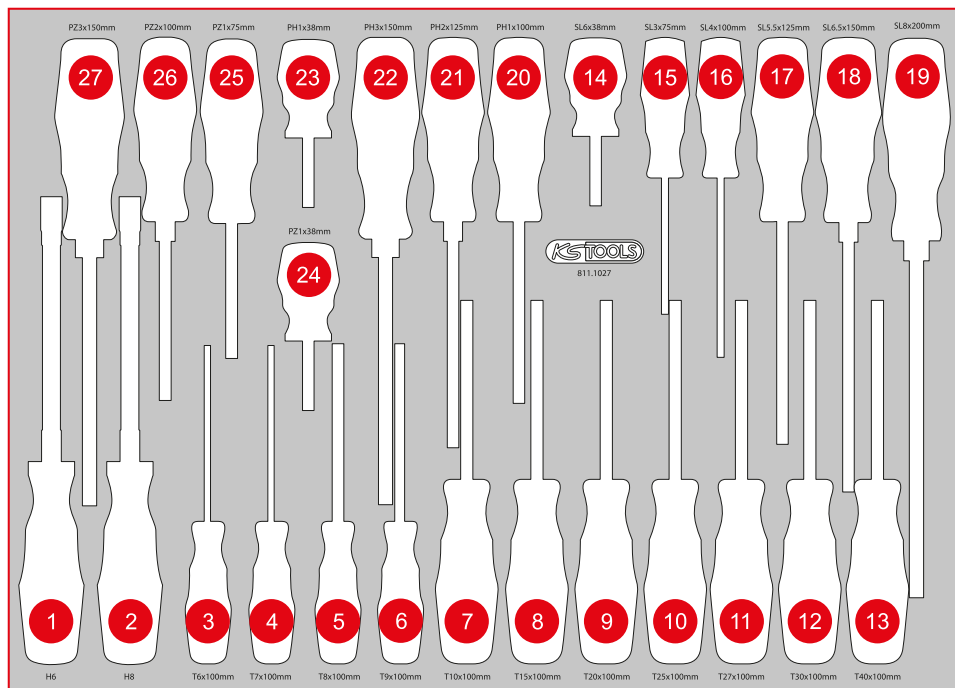

M Schraubendreher-Satz

Pos.	Code	Bezeichnung	Teilligkeit
1	159.1126	ERGOTORQUEplus Stecknuss-Schraubendreher, 6 mm	1
2	159.2128	ERGOTORQUEplus Stecknuss-Schraubendreher, 8 mm	1
3	159.1134	ERGOTORQUEplus Schraubendreher, T6	1
4	159.1135	ERGOTORQUEplus Schraubendreher, T7	1
5	159.1030	ERGOTORQUEplus Schraubendreher, T8	1
6	159.1031	ERGOTORQUEplus Schraubendreher, T9	1
7	159.1032	ERGOTORQUEplus Schraubendreher, T10	1
8	159.1033	ERGOTORQUEplus Schraubendreher, T15	1
9	159.1034	ERGOTORQUEplus Schraubendreher, T20	1
10	159.1035	ERGOTORQUEplus Schraubendreher, T25	1
11	159.1036	ERGOTORQUEplus Schraubendreher, T27	1
12	159.1037	ERGOTORQUEplus Schraubendreher, T30	1
13	159.1038	ERGOTORQUEplus Schraubendreher, T40	1
14	159.1001	ERGOTORQUEplus Schlitz-Schraubendreher, kurz, 6 mm	1
15	159.1002	ERGOTORQUEplus Schlitz-Schraubendreher, 3 mm, 155 mm lang	1
16	159.1004	ERGOTORQUEplus Schlitz-Schraubendreher, 4 mm, 180 mm lang	1
17	159.1006	ERGOTORQUEplus Schlitz-Schraubendreher, 5,5 mm, 230 mm lang	1
18	159.1009	ERGOTORQUEplus Schlitz-Schraubendreher, 6,5 mm, 255 mm lang	1
19	159.1011	ERGOTORQUEplus Schlitz-Schraubendreher, 8 mm, 315 mm lang	1
20	159.1029	ERGOTORQUEplus Schraubendreher, PH1, 205 mm	1
21	159.1022	ERGOTORQUEplus Schraubendreher, PH2, 230 mm	1
22	159.1024	ERGOTORQUEplus Schraubendreher, PH3, 265 mm	1
23	159.1141	ERGOTORQUEplus Schraubendreher, kurz, PH1	1
24	159.1143	ERGOTORQUEplus Schraubendreher, kurz, PZ1	1
25	159.1040	ERGOTORQUEplus Schraubendreher, PZ1, 180 mm	1
26	159.1041	ERGOTORQUEplus Schraubendreher, PZ2, 205 mm	1
27	159.1044	ERGOTORQUEplus Schraubendreher, PZ3, 265 mm	1