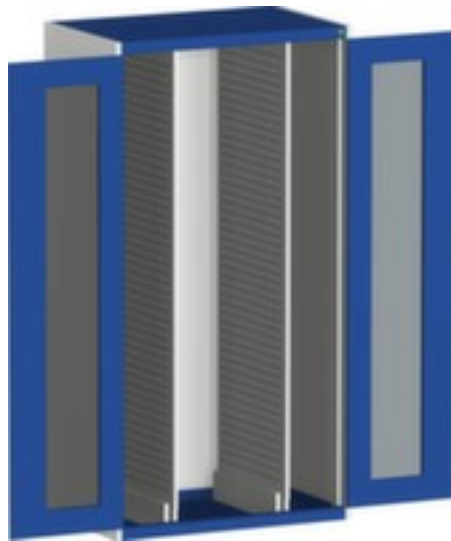

bott **verticale kast** cubio

hoogte x breedte x diepte 2000 x 1050 x 650 mm, openslaande deur met venster, 2 verticale uitschuiving, romp met slag- en krasvaste poedercoating in RAL7035 lichtgrijs, front met slag- en krasvaste poedercoating in RAL5010 gentiaanblauw

Artikelnummer: 125910

bott Verticale kast cubio

verticale kast

- hoogte x breedte x diepte 2000 x 1050 x 650 mm
- constructie van plaatstaal
- openslaande deur met venster
- met draaigreep
- deuropeningshoek 180 °
- 2 verticale uitschuiving
- uittrekbare legborden 100 %
- draagvermogen per uittrekbaar legbord 120 kg
- geperforeerd
- met uittrekstop
- afsluitbaar met 5-punts sluitsysteem
- romp met slag- en krasvaste poedercoating in RAL7035 lichtgrijs
- front met slag- en krasvaste poedercoating in RAL5010 gentiaanblauw

Technische details

meubeltype	kast	oppervlak front	m. poedercoating
type kast	systeemkast	sluitsysteem	5-punts sluitsysteem
type deur	vensterdeur	scheidingswand	nee
hoogte	2000 mm	openingshoek deur	180 °
breedte	1050 mm	materiaal	plaatstaal
diepte	650 mm	uittrekbaar	100 %
kast uitrusting	legborden	soort uittrekking	lade voor zware lasten
verticale uitschuiving	2 stuks	afsluitbaar	ja
draagvermogen uitgetrokken	120 kg	greep	draaigreep
kleur romp	lichtgrijs // RAL7035	verrijdbaar	nee
kleur voorkant	gentiaanblauw // RAL5010	uittrekblokkering	ja
oppervlak romp	m. poedercoating	gewicht	154,3 kg