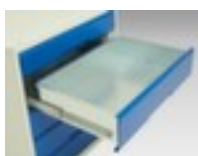

### ladekast

- hoogte x breedte x diepte 1000 x 1050 x 550 mm
- 7 lade(n)
- laden hoogte 2x100 mm/3x125 mm/2x175 mm
- constructie van staal
- draagvermogen per lade 75 kg
- met volledig uittrekbaar
- ladegeleider 100 %

## Technische details

meubeltype	kast	uittrekbare lade	100 %
type kast	ladekast	kleur romp	lichtgrijs // RAL7035

materiaal	staal	kleur voorkant	purperrood // RAL3004
materiaal verwerking	gelast	oppervlak romp	
hoogte	1000 mm	oppervlak front	
breedte	1050 mm	uittrekblokkering	nee
diepte	550 mm	soort uittrekking	volledig uittrekbaar
laden aantal	7 stuks	scheidingswand	nee
laden aantal x hoogte	2x100 mm/3x125 mm/2x175 mm	gewicht	108,626 kg
draagvermogen lade	75 kg		