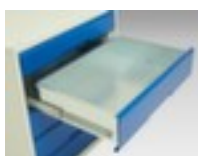

## **bott** **ladekast** verso

hoogte x breedte x diepte 1000 x 800 x 550 mm, 9 lade(n), met volledig uittrekbaar

Artikelnummer: 232235

### ladekast

- hoogte x breedte x diepte 1000 x 800 x 550 mm
- 9 lade(n)
- constructie van staal, gelast
- draagvermogen per lade 75 kg
- met volledig uittrekbaar
- ladegeleider 100 %
- met uittrekblokkade

## Technische details

meubeltype	kast	uittrekbare lade	100 %
type kast	ladekast	kleur romp	lichtgrijs // RAL7035

materiaal	staal	kleur voorkant	lichtgrijs // RAL7035
materiaal verwerking	gelast	oppervlak romp	
hoogte	1000 mm	oppervlak front	
breedte	800 mm	uittrekblokkering	uittrekblokkade
diepte	550 mm	soort uittrekking	volledig uittrekbaar
laden aantal	9 stuks	scheidingswand	nee
laden aantal x hoogte		gewicht	94,475 kg
draagvermogen lade	75 kg		