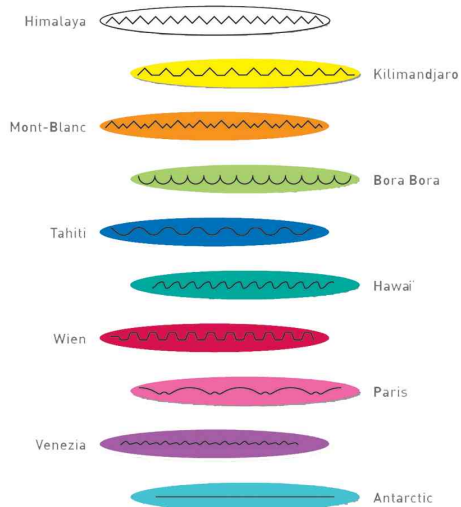

Mallette à ciseaux cranteurs, pour droitiers

- lames facilement interchangeables
- lames enrichies en fibres de verre, qui ne coupe ni le tissu, ni les cheveux et ni la peau
- antistatique
- coupe le papier de 40 à 250 g
- correspond aux normes de jouets: EN71-1, EN-71-2 et EN-71-3
- mallette en vert translucide avec poignée de transport
- contenu: 2 montures de ciseaux avec 10 lames interchangeables (motifs des lames: Himalaya, Kilimanjaro, Mont Blanc, Bora Bora, Tahiti, Hawaï, Vienne, Paris, Venise, Antarctique)

Exemple d'utilisation:

- optimale pour cranter les photos et réaliser des albums photos

Mallette à ciseaux cranteurs

Mallette à ciseaux cranteurs

Motifs de lames

Ciseaux cranteurs - lames facilement interchangeables

Visuel de référence: montre le produit en utilisation

Produit	Modèle	Longueur	Couleur	Utilisation	Conditionné	Numéro de fabricant	Code
Mallette de ciseaux cranteurs	pointu	140 mm	bleu	pour droitiers		601010	339334500