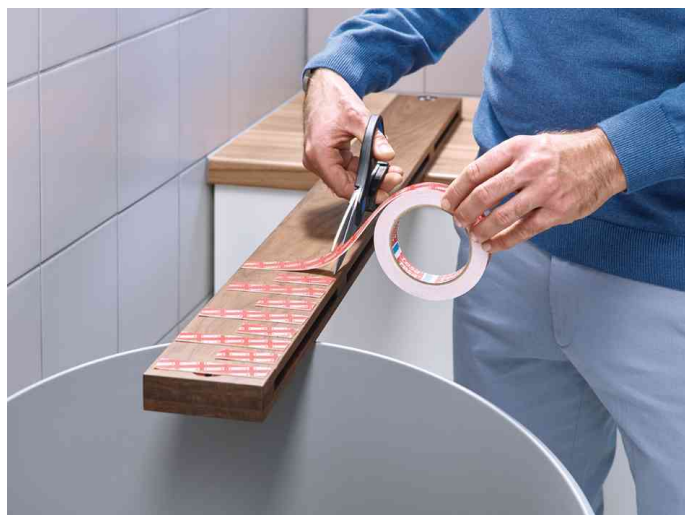

Powerbond® Adhésif double face de montage pour carrelage & métal

- ruban adhésif à double face
- très fort
- adhère en permanence sur le carrelage, l'acier, le métal, le placage, bois laqué, le verre et le plastique
- découpe individuelle

Exemples d'utilisation:

- pour une fixation sûre et rapide de porte-nom, plinthes décoratives, décorations etc. jusqu'à une épaisseur de 10 mm
- n'est pas adapté pour les papiers peints vinyles, le téflon, le silicone et dans les espaces humides

Powerbond® Adhésif double face de montage pour carrelage & métal, 1,5 m

Powerbond® Adhésif double face de montage pour carrelage & métal, 5,0 m

Visuel de référence: montre le produit en utilisation

Visuel de référence: montre le produit en utilisation

Produit	Modèle	Dimensions	Couleur	Conditionné	Numéro de fabricant	Code
Adhésif double face de montage	pour carrelage / métal	(L)19 mm x (l)1,5 m (L)19 mm x (l)5,0 m	blanc blanc		77746-00000-00 77747-00000-00	8759236 8759235