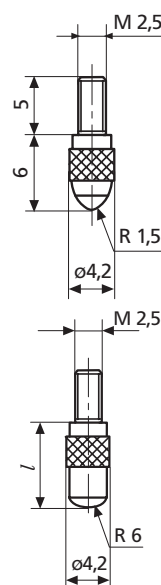

MarCator 901 / 901 H / 901 R. Standard mérőbetét

Rendelési sz.	Terméktípus	l mm	Mérőfelület r- diusz mm	Mérőfelület
4360001	901	6	1,5	Acél
4360002	901 H	6	1,5	Keményfém
4360003	901 R	6	1,5	Rubin

MarCator 902 / 902 H. Szférikus mérőbetét

Rendelési sz.	Terméktípus	l mm	Mérőfelü- tek ø mm	Mérőfelület r- diusz mm	Mérőfelület
4360007	902	4	4	6	Acél
4360008	902	5	4	6	Acél
4360009	902	6	4	6	Acél
4360010	902	8	4	6	Acél
4360011	902	10	4	6	Acél
4360012	902	12	4	6	Acél
4360013	902	15	4	6	Acél
4360014	902	20	4	6	Acél
4360015	902	25	4	6	Acél
4360016	902	30	4	6	Acél
4360017	902	35	4	6	Acél
4360018	902	50	4	6	Acél
4360019	902	40	4	6	Acél
4360020	902	75	4	6	Acél
4360026	902	45	4	6	Acél
4360029	902	95	4	6	Acél
4360031	902	55	4	6	Acél
4360035	902	65	4	6	Acél
4360036	902	85	4	6	Acél
4360040	902 H	8	4	6	Keményfém
4360041	902 H	10	4	6	Keményfém
4360042	902 H	12	4	6	Keményfém
4360043	902 H	15	4	6	Keményfém
4360044	902 H	20	4	6	Keményfém
4360045	902 H	25	4	6	Keményfém
4360046	902 H	30	4	6	Keményfém
4360047	902 H	35	4	6	Keményfém
4360048	902 H	50	4	6	Keményfém
4360049	902 H	40	4	6	Keményfém