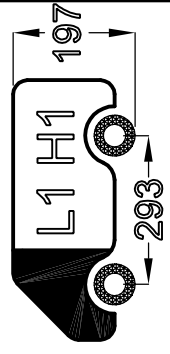

Ford Transit ≥ 2000

300x173cm.

 S	 M8	 10X
 10X	 M8	 M8
 10X	 M8x25	 2X
 M8	 M8x25	

MONTAGEFILM KING-ALU IMPERIAL

08/2013 ALUFOTR300173S