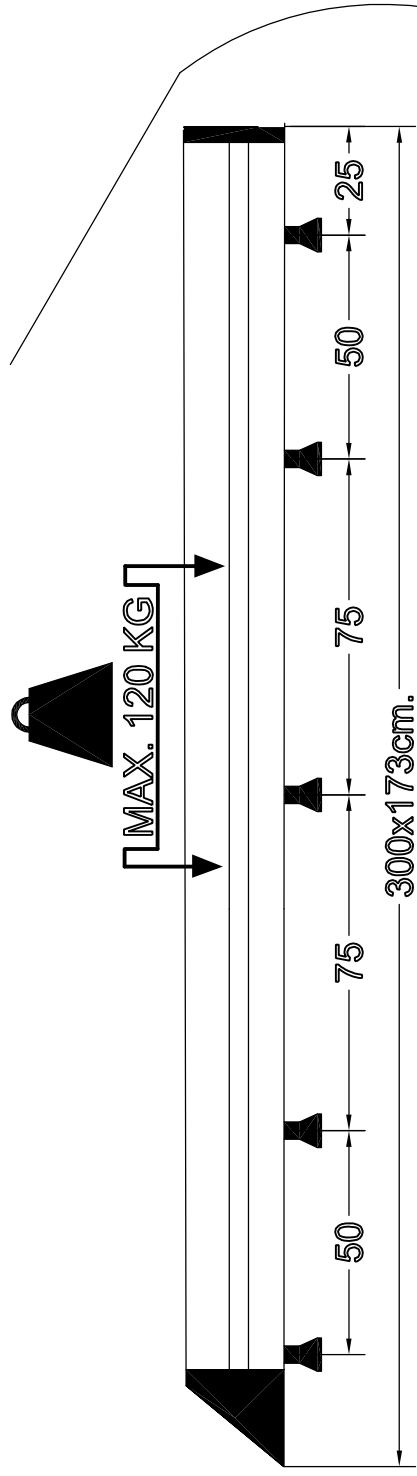

Ford Transit ≥ 2000

300x173cm.

 S	 M8	 10X
 10X	 M8	 M8
 10X	 M8x25	 2X
 M8	 M8x25	

MONTAGEFILM KING-ALU IMPERIAL

08/2013 ALUFOTR300173S