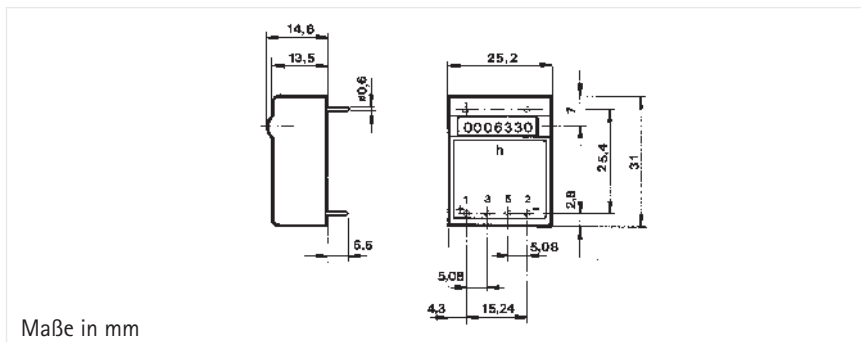

Technische Daten

Typ 633-DC

MASSZEICHNUNGEN

Typ 633.0

Maße in mm

Typ 633.7

Maße in mm

Typ 633.8

Maße in mm

BESTELLANGABEN

Zähler

Spannung	Typ 633.0 Art.-Nr.	Typ 633.7 Art.-Nr.	Typ 633.8 Art.-Nr.
5 VDC	0 633 031	0 633 731	0 633 831
12 VDC	0 633 032	0 633 732	0 633 832
24 VDC	0 633 033	0 633 733	0 633 833
5...30 VDC	0 633 034	0 633 734	0 633 834

Zubehör

Anschlusslitze 150 mm rot	1 634 008	1 634 008
Anschlusslitze 150 mm schwarz	1 634 007	1 634 007

Zeitähler /
Zeitrelais