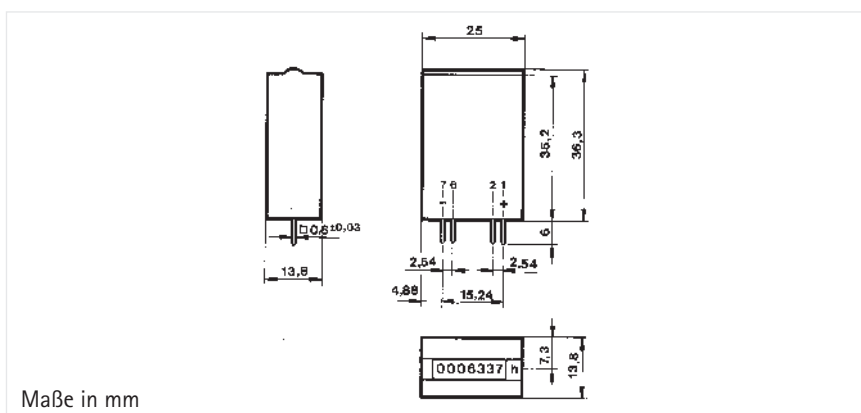

Technische Daten

Typ 633-DC

MASSZEICHNUNGEN

Typ 633.0

Maße in mm

Typ 633.7

Maße in mm

Typ 633.8

Maße in mm

BESTELLANGABEN

Zähler

Spannung	Typ 633.0 Art.-Nr.	Typ 633.7 Art.-Nr.	Typ 633.8 Art.-Nr.
5 VDC	0 633 031	0 633 731	0 633 831
12 VDC	0 633 032	0 633 732	0 633 832
24 VDC	0 633 033	0 633 733	0 633 833
5...30 VDC	0 633 034	0 633 734	0 633 834

Zubehör

Anschlusslitze 150 mm rot	1 634 008	1 634 008
Anschlusslitze 150 mm schwarz	1 634 007	1 634 007

Zeitähler /
Zeitrelais