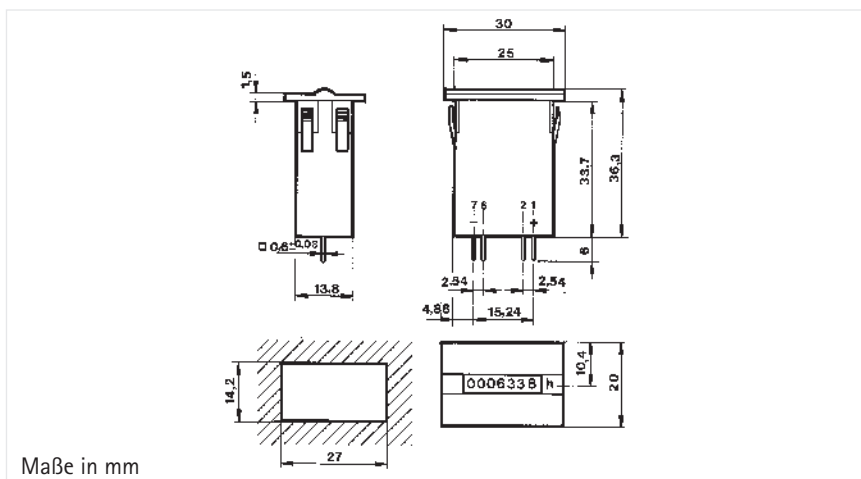

Technische Daten

Typ 633-DC

MASSZEICHNUNGEN

Typ 633.0

Maße in mm

Typ 633.7

Maße in mm

Typ 633.8

Maße in mm

BESTELLANGABEN

Zähler

Spannung	Typ 633.0 Art.-Nr.	Typ 633.7 Art.-Nr.	Typ 633.8 Art.-Nr.
5 VDC	0 633 031	0 633 731	0 633 831
12 VDC	0 633 032	0 633 732	0 633 832
24 VDC	0 633 033	0 633 733	0 633 833
5...30 VDC	0 633 034	0 633 734	0 633 834

Zubehör

Anschlusslitze 150 mm rot	1 634 008	1 634 008
Anschlusslitze 150 mm schwarz	1 634 007	1 634 007

Zeitähler /
Zeitrelais