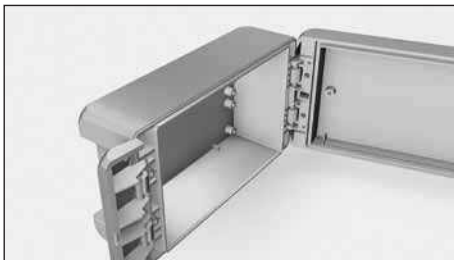

## Einmalig innovative, vielfältig einsetzbare Gehäuselösung aus ABS oder Polycarbonat UL 94 V0

- 11 Größen, 66 Standard-Kombinationsmöglichkeiten
- 2 Materialvarianten: ABS oder PC UL 94 V0, flammwidrig und selbstverlöschend
- Unverlierbarer Deckel mit Folientastaturfläche in zwei Varianten: grau oder glasklar
- Innovative und patentierte Scharnierverschlussstechnik: Öffnen per Schraubendreher, Verschließen per Hand
- Elegantes Design mit farblichen Variationsmöglichkeiten der Scharnierverschlüsse
- Einbauraum für rechteckige Frontplatten und rechteckige, geritzte Platinen
- Besonders recyclegerecht durch Verwendung sortenreiner Kunststoffe ohne eingespritzte Metallteile
- Definition der Scharnierseite durch Verschlussstopfen (im Zubehör erhältlich)
- Umfangreiches Zubehörprogramm
- Klemmen und Montage auf Anfrage

Die Gehäuse haben im Deckel eine um 2 mm abgesenkte Fläche für die Montage von Folientastaturen (Ausnahme: B 080805, 0,5 mm).

Mit Hilfe des Scharnierverschlusses lassen sich die Gehäuse schnell per Hand montieren – das Öffnen erfolgt mittels Schlitzschraubendreher (Größe 3).

Optional zum Scharnierverschluss können die Gehäuse verschraubt werden – die entsprechenden Schrauben sind als Zubehör erhältlich und werden durch den Scharnierverschluss abgedeckt.

Dank des Scharnierverschlusses ist der Deckel unverlierbar.

Der Deckel kann durch den Scharnierverschluss wahlweise nach links oder rechts aufgeklappt werden. Dies erleichtert die Montage und ermöglicht ein Zugreifen auf die Elektronik auch im späteren Einsatz.