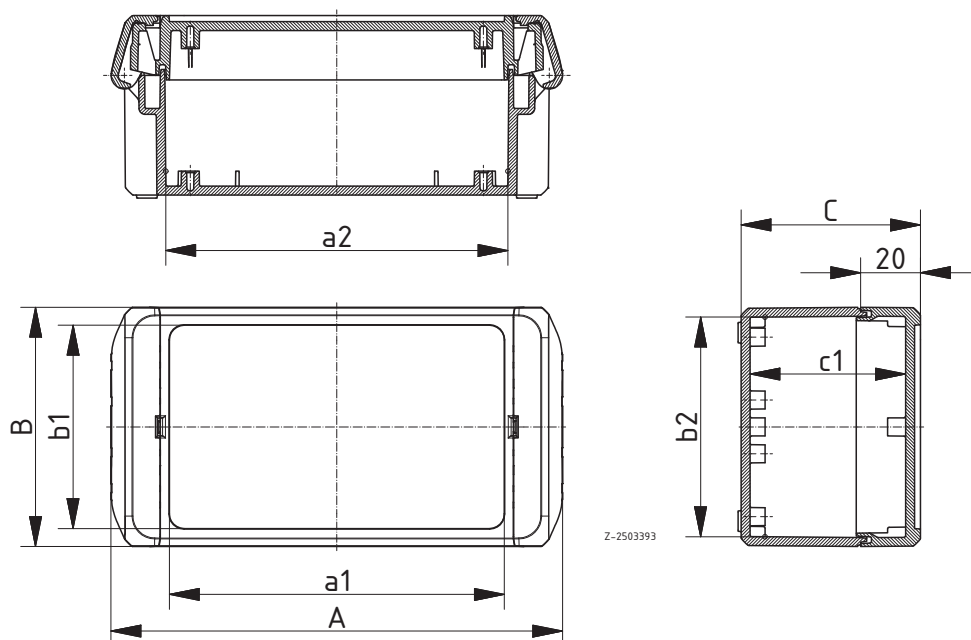

Lieferumfang: Ober- und Unterteil, Scharnierverschlüsse

Hinweis: ABS-Gehäuse können aufgrund einer anderen Materialschwindung ca. 0,1 – 0,25 % größer sein.

Zubehör siehe Folgeseiten.