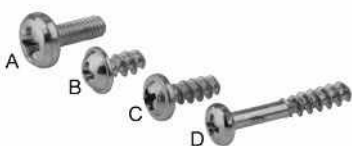

Schraubensätze

Modell	Best.-Nr.	Bemerkung
B FP-SHR	96700000	A (zur Frontplattenbefestigung)
B M-SHR 0808	96600000	B (zur Montageplattenbefestigung B M 0808)
B M-SHR	96600010	C (zur Montageplattenbefestigung B M 1008-2617)
B SHR	96300000	D (zur optionalen Gehäuseverschraubung)

Lieferumfang: PE = 4 Stück (Ausnahme: B M-SHR 0808, PE = 2 Stück)

Distanzbolzen

Modell	Best.-Nr.	Bemerkung
DIBLZ AK 30x5/IM3/28	96728000	ND = 2,4-2,6, für B.....6
DIBLZ AK 30x7/IM3/26	96726000	ND = 2,4-2,6, für B.....6 bei Verwendung einer Montageplatte
DIBLZ AK 30x5/IM3/58	96758000	ND = 2,4-2,6, für B.....9
DIBLZ AK 30x7/IM3/56	96756000	ND = 2,4-2,6, für B.....9 bei Verwendung einer Montageplatte

Lieferumfang: PE = 4 Stück

Hinweis: ND = Nockeninnendurchmesser