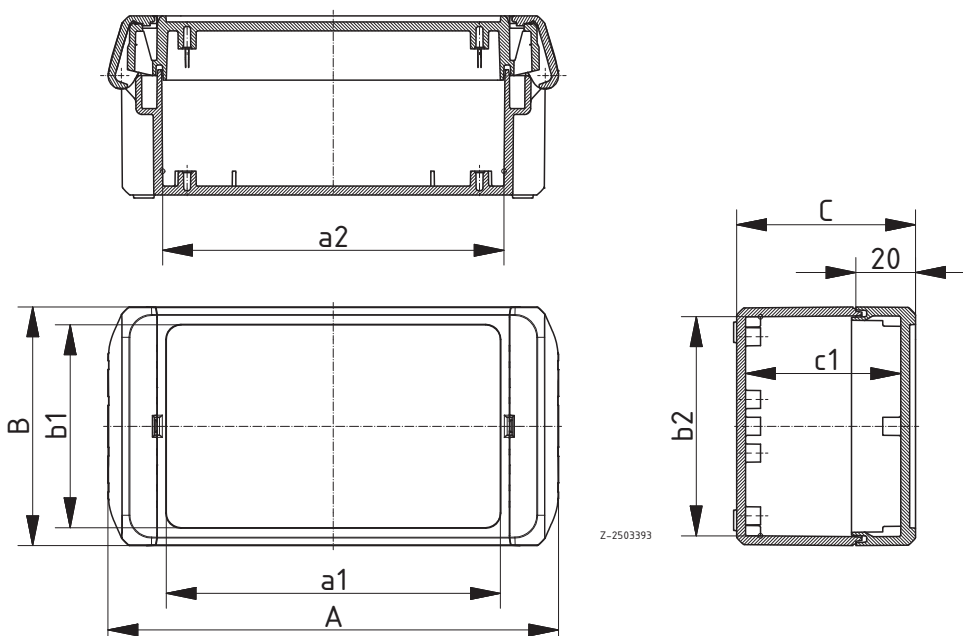

Bocube Gehäuse, Polycarbonat UL 94 V0

Modell	Best.-Nr.	A	B	C	a1	a2	b1	b2	c1	Farbton
B 221306 PC-V0-G 7024	96025224	231	125	60	192	194,4	113	118,4	52	Graphitgrau, glasklarer Deckel
B 221306 PC-V0-G 7035	96025225	231	125	60	192	194,4	113	118,4	52	Lichtgrau, glasklarer Deckel
B 221309 PC-V0 7024	96015234	231	125	90	192	194,1	113	117,9	82	Graphitgrau
B 221309 PC-V0 7035	96015235	231	125	90	192	194,1	113	117,9	82	Lichtgrau
B 221309 PC-V0-G 7024	96025234	231	125	90	192	194,1	113	117,9	82	Graphitgrau, glasklarer Deckel
B 221309 PC-V0-G 7035	96025235	231	125	90	192	194,1	113	117,9	82	Lichtgrau, glasklarer Deckel
B 261706 PC-V0 7024	96016324	271	170	60	232	234,4	158	163,4	51,5	Graphitgrau
B 261706 PC-V0 7035	96016325	271	170	60	232	234,4	158	163,4	51,5	Lichtgrau
B 261706 PC-V0-G 7024	96026324	271	170	60	232	234,4	158	163,4	51,5	Graphitgrau, glasklarer Deckel
B 261706 PC-V0-G 7035	96026325	271	170	60	232	234,4	158	163,4	51,5	Lichtgrau, glasklarer Deckel
B 261709 PC-V0 7024	96016334	271	170	90	232	234,1	158	163,1	81,5	Graphitgrau
B 261709 PC-V0 7035	96016335	271	170	90	232	234,1	158	163,1	81,5	Lichtgrau
B 261709 PC-V0-G 7024	96026334	271	170	90	232	234,1	158	163,1	81,5	Graphitgrau, glasklarer Deckel
B 261709 PC-V0-G 7035	96026335	271	170	90	232	234,1	158	163,1	81,5	Lichtgrau, glasklarer Deckel

Lieferumfang: Ober- und Unterteil, Scharnierverschlüsse

Hinweis: G = Ausführung mit glasklarem Deckel.

Zubehör siehe Folgeseiten.