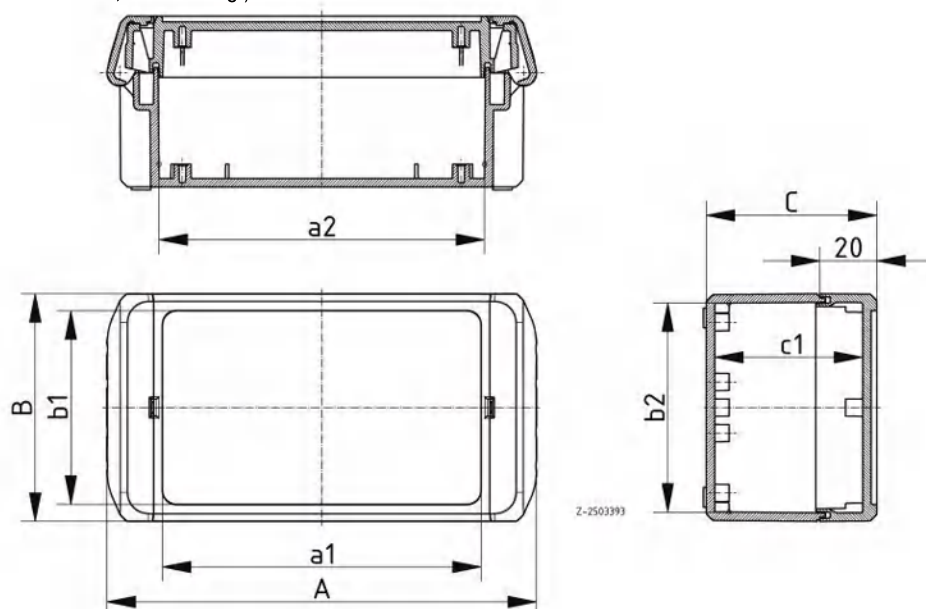

Handbetätigte Scharniere für alle anderen Größen sind in Vorbereitung.