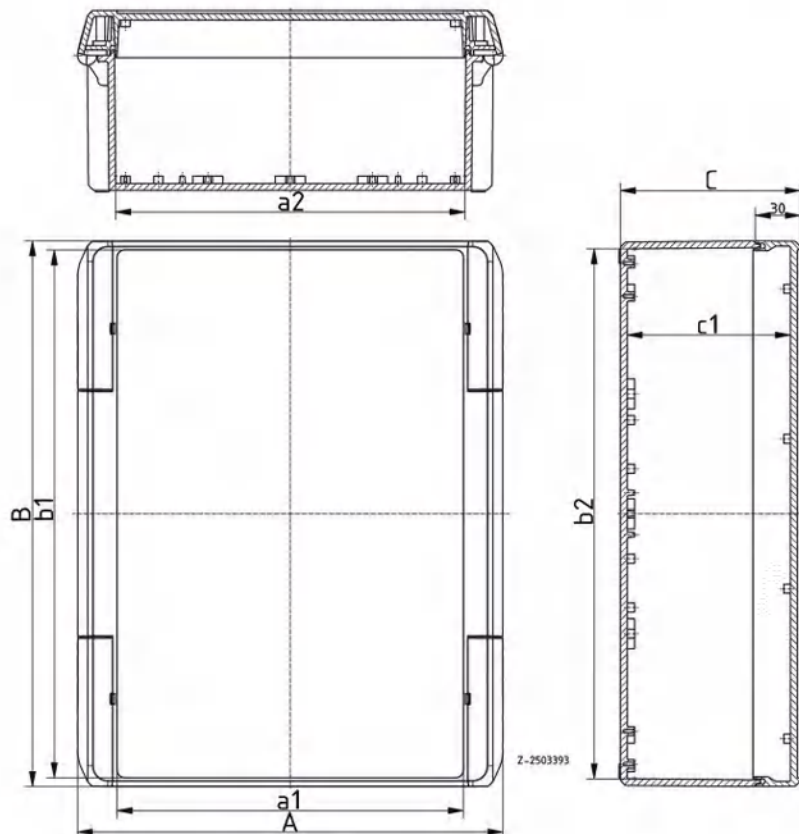

Welcome to BOPLA City!

Bocube **NEU!**

Jetzt auch in flachen Ausführungen!

Bocube Gehäuse, ABS

Modell	Best.-Nr.	A	B	C	a1	a2	b1	b2	c1	Farbton
B 140804 ABS 7035	96033145	151	80	40	112	68	114,8	73,8	32	Lichtgrau
B 140804 ABS 7024	96033144	151	80	40	112	68	114,8	73,8	32	Graphitgrau
B 180806 ABS 7035	96034125	191	80	60	152	68	154,4	73,4	52	Lichtgrau
B 180806 ABS 7024	96034124	191	80	60	152	68	154,4	73,4	52	Graphitgrau
B 181304 ABS 7035	96034245	191	125	40	152	113	154,6	118,8	32	Lichtgrau
B 181304 ABS 7024	96034244	191	125	40	152	113	154,6	118,8	32	Graphitgrau
B 181306 ABS 7035	96034225	191	125	60	152	113	154,4	118,4	52	Lichtgrau
B 181306 ABS 7024	96034224	191	125	60	152	113	154,4	118,4	52	Graphitgrau
B 181309 ABS 7035	96034235	191	125	90	152	113	154,1	117,9	82	Lichtgrau
B 181309 ABS 7024	96034234	191	125	90	152	113	154,1	117,9	82	Graphitgrau
B 221304 ABS 7035	96035245	231	125	40	192	113	194,6	118,8	32	Lichtgrau
B 221304 ABS 7024	96035244	231	125	40	192	113	194,6	118,8	32	Graphitgrau
B 261704 ABS 7035	96036345	271	170	40	232	158	234,8	163,8	31,5	Lichtgrau
B 261704 ABS 7024	96036344	271	170	40	232	158	234,8	163,8	31,5	Graphitgrau
B 273612 ABS 7035	96037665	284	364	120	231	352	233,1	353,5	109	Lichtgrau
B 273612 ABS 7024	96037664	284	364	120	231	352	233,1	353,5	109	Graphitgrau

Lieferumfang: Ober- und Unterteil, Scharnierverschlüsse

Hinweis: ABS-Gehäuse können aufgrund einer anderen Materialschwindung ca. 0,1 – 0,25 % größer sein.
Zubehör siehe Folgeseiten.

Das Gehäuse B 273126 wird mit 4 Eckscharnieren verschlossen.

Wandlaschen sind in Vorbereitung.