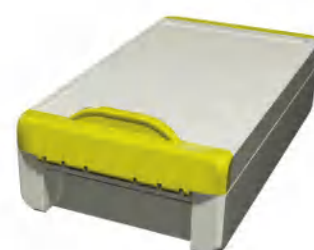

Handbetätigte Scharniere für alle anderen Größen sind in Vorbereitung.