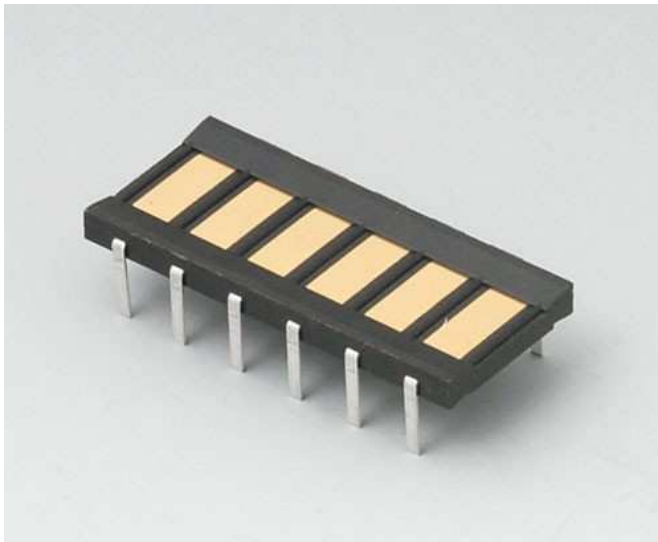

# A9178008

Kontakte, weiblich

Verwendung: In 6-poliger Ausführung zur Übertragung des Lade- und Datenstroms. Siehe Montageanleitung.

## Lieferumfang

1 Stück

## TECHNISCHE DATEN

Farbe	Kontakte vergoldet
Standards	RoHS konform, REACH konform

Pole	6
Bitte die Maße an aktuellen Teilen abnehmen. Diese unterliegen material- und produktionsspezifischen Fertigungstoleranzen.	