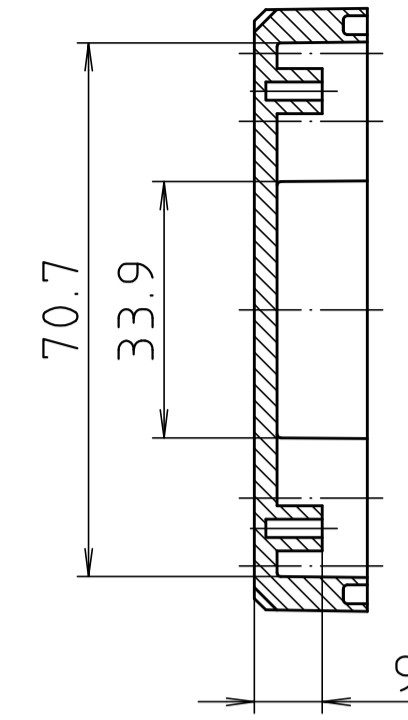

Ausführung EM/ET 225 F/
type EM/ET 225 F

| | | |
|--------------------------------------|--------------------------|--|
| Maßstab/ Scale: | 1:1 | |
| Zeichnungs-Nr. / Drawing-No.: | 1K 5145.086.02 | |
| Artikel / Article: | EM/ET 225 EM/ET 225 F | |
| Katalogzeichnung / Catalogue drawing | | |
| A Nr / Art.-No.: | Datum / Date: | |
| 3633 | 22.08.2002 | |
| DISK: | 2 501 000 | |
| Datum / Date: | 08.03.93 AK | |