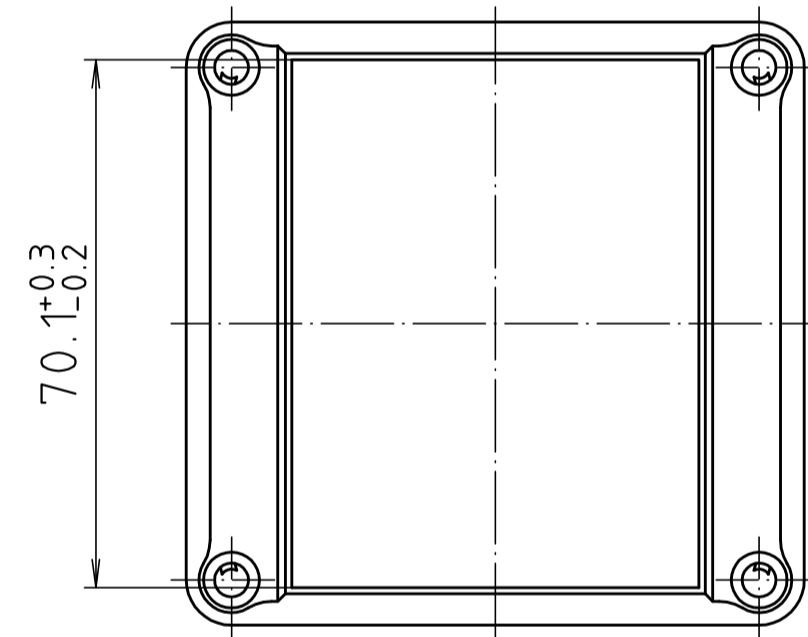

Ausführung EM/ET 225 F/
type EM/ET 225 F

| | | |
|--------------------------------------|--------------------------|--|
| Maßstab/ Scale: | 1:1 | |
| Zeichnungs-Nr. / Drawing-No.: | 1K 5145.086.02 | |
| Artikel / Article: | EM/ET 225 EM/ET 225 F | |
| Katalogzeichnung / Catalogue drawing | | |
| A Nr / Art.-No.: | Datum / Date: | |
| 3633 | 22.08.2002 | |
| DISK: | 2 501 000 | |
| Datum / Date: | 08.03.93 AK | |