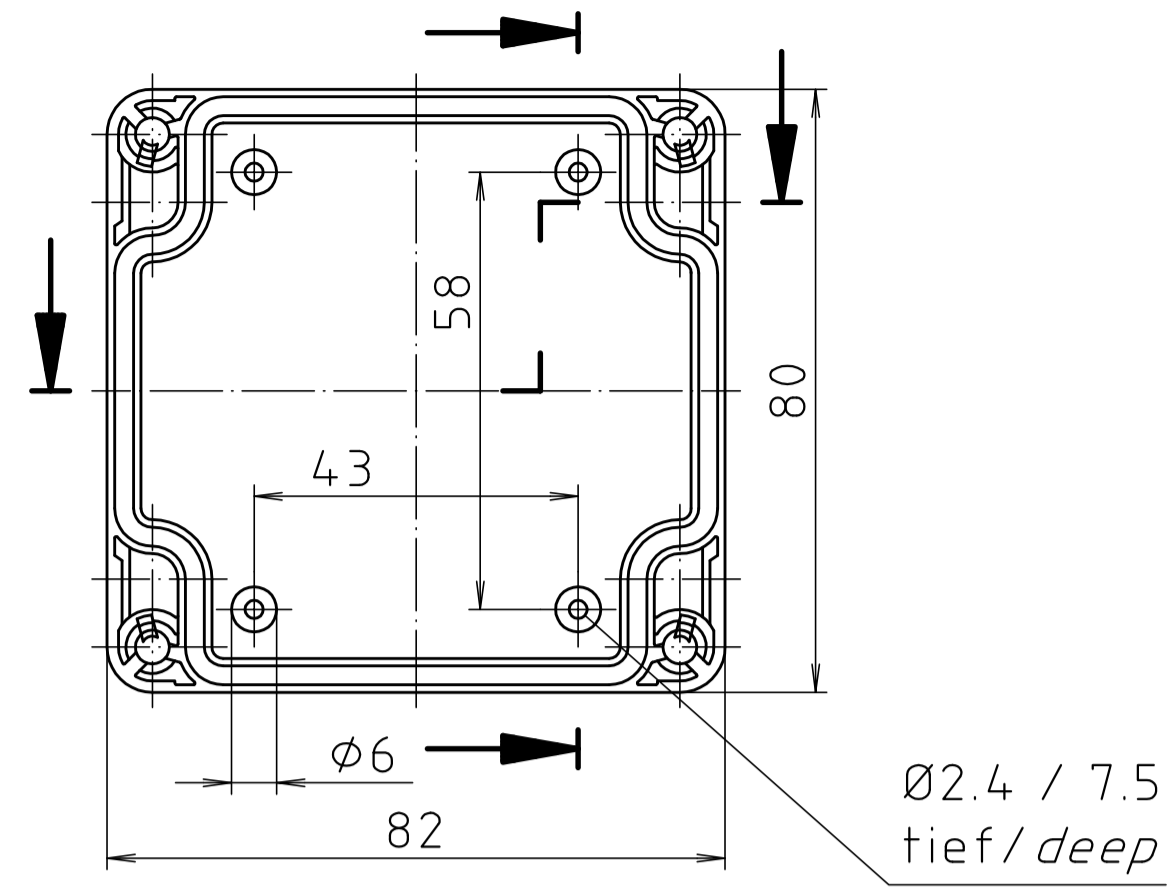

Ausführung EM/ET 225 F/
type EM/ET 225 F

| | | |
|--------------------------------------|--------------------------|--|
| Maßstab/ Scale: | 1:1 | |
| Zeichnungs-Nr. / Drawing-No.: | 1K 5145.086.02 | |
| Artikel / Article: | EM/ET 225 EM/ET 225 F | |
| Katalogzeichnung / Catalogue drawing | | |
| A Nr / Art.-No.: | Datum / Date: | |
| 3633 | 22.08.2002 | |
| DISK: | 2 501 000 | |
| Datum / Date: | 08.03.93 AK | |