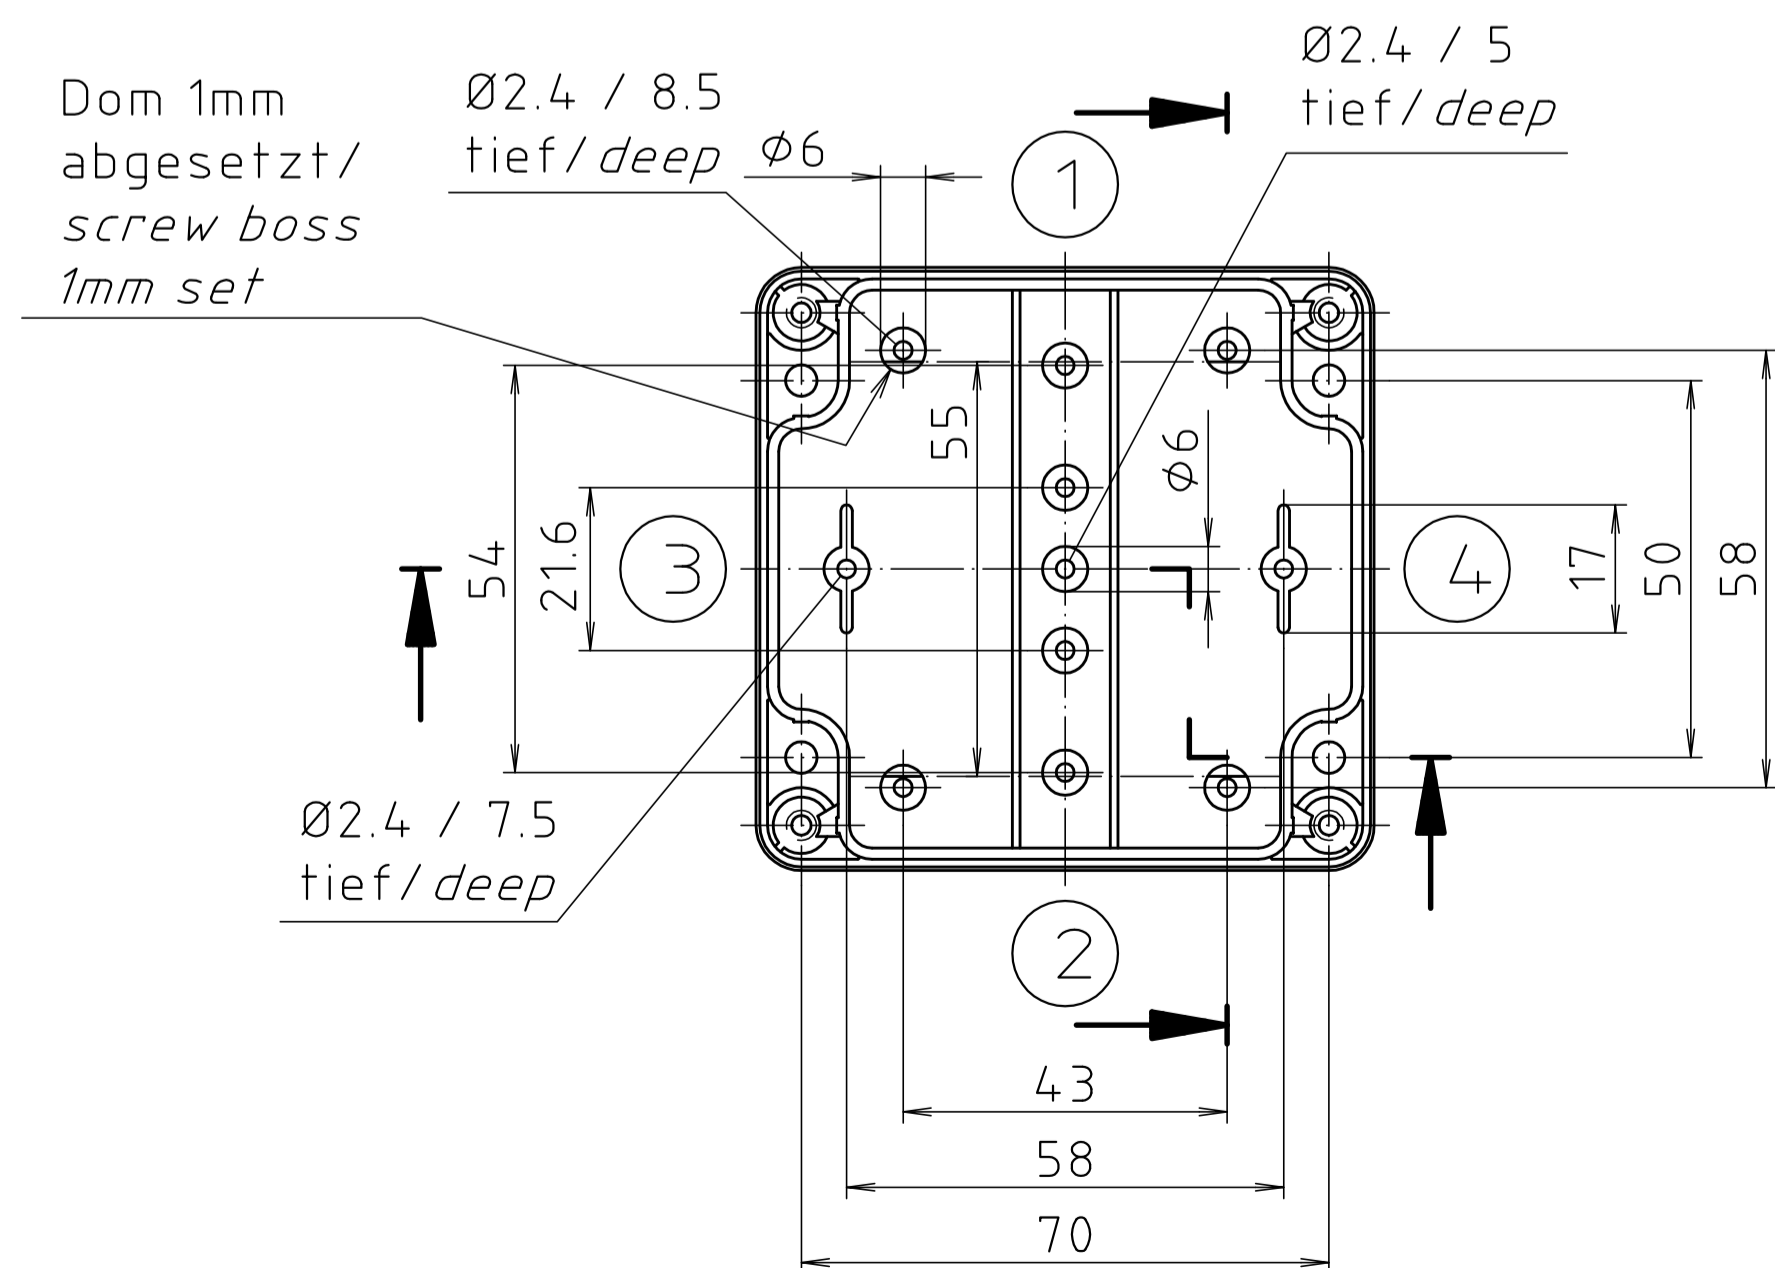

Ausführung EM/ET 225 F/
type EM/ET 225 F

| | | |
|--------------------------------------|--------------------------|--|
| Maßstab/ Scale: | 1:1 | |
| Zeichnungs-Nr. / Drawing-No.: | 1K 5145.086.02 | |
| Artikel / Article: | EM/ET 225 EM/ET 225 F | |
| Katalogzeichnung / Catalogue drawing | | |
| A Nr / Art.-No.: | Datum / Date: | |
| 3633 | 22.08.2002 | |
| DISK: | 2 501 000 | |
| Datum / Date: | 08.03.93 AK | |