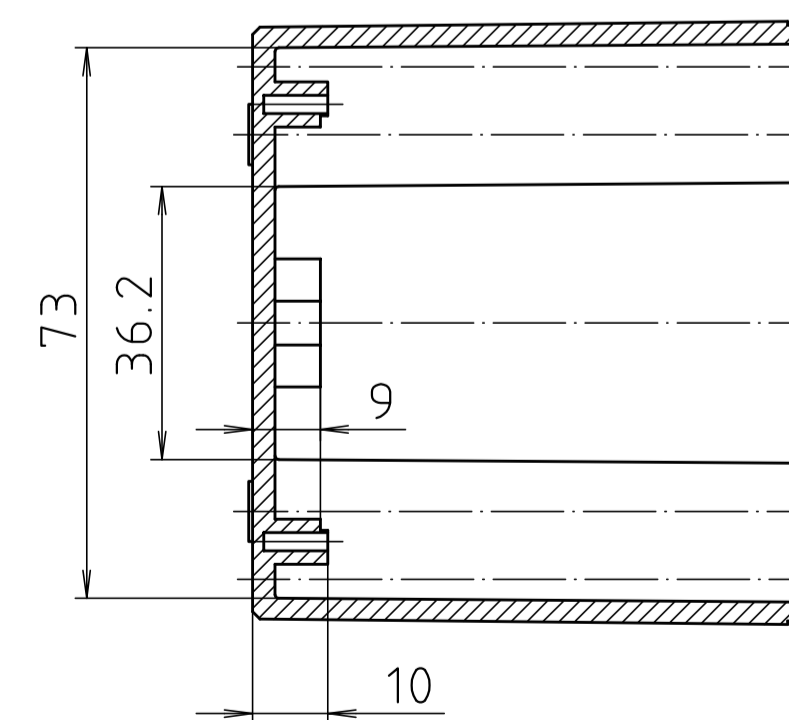

Ausführung EM/ET 225 F/
type EM/ET 225 F

| | | |
|--------------------------------------|--------------------------|--|
| Maßstab/ Scale: | 1:1 | |
| Zeichnungs-Nr. / Drawing-No.: | 1K 5145.086.02 | |
| Artikel / Article: | EM/ET 225 EM/ET 225 F | |
| Katalogzeichnung / Catalogue drawing | | |
| A Nr / Art.-No.: | Datum / Date: | |
| 3633 | 22.08.2002 | |
| DISK: | 2 501 000 | |
| Datum / Date: | 08.03.93 AK | |