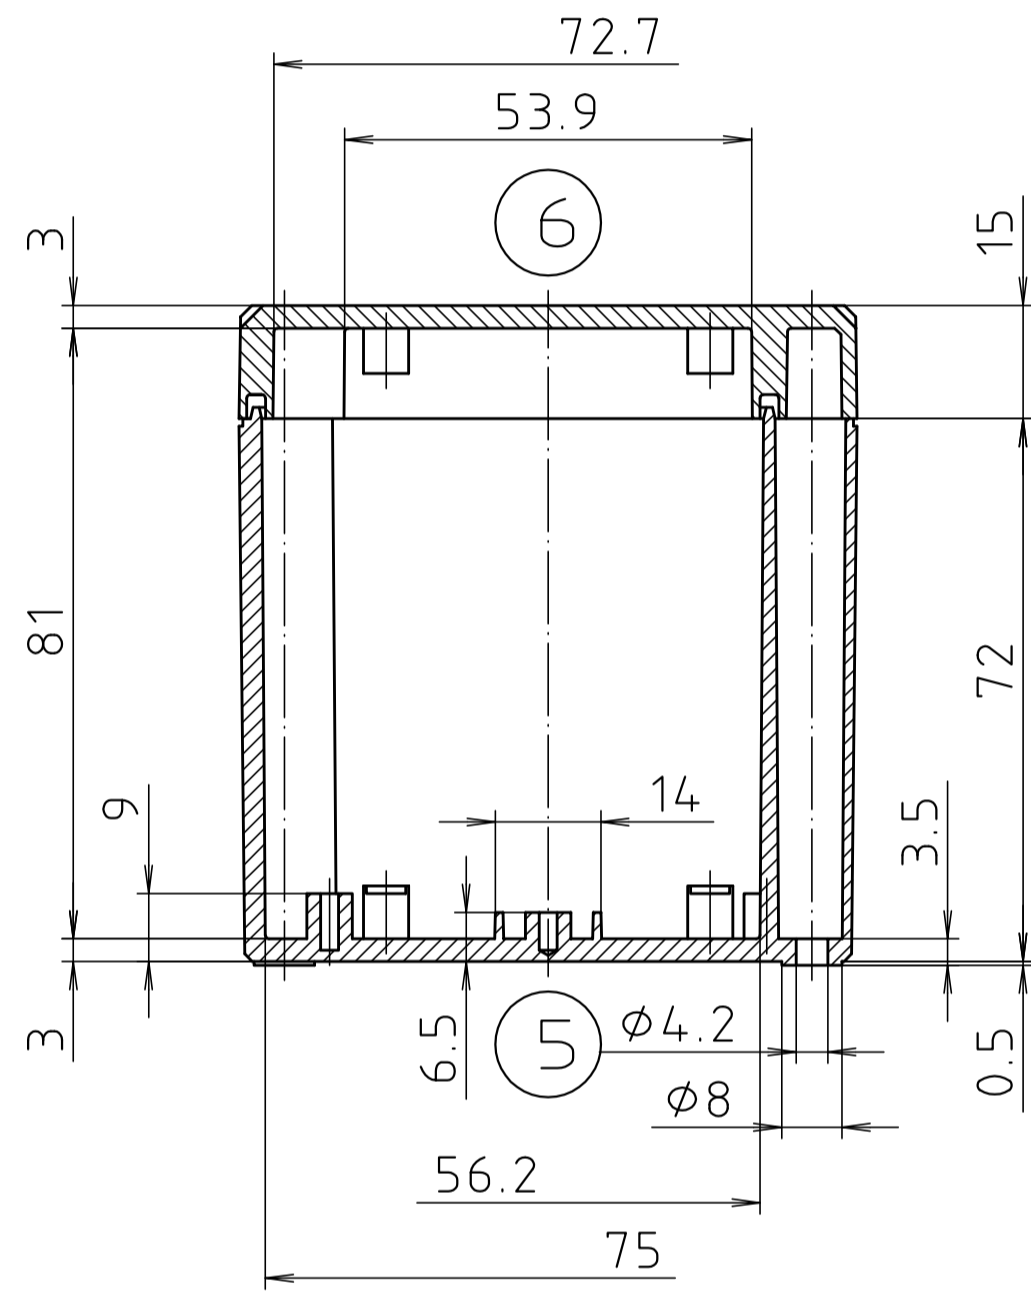

Ausführung EM/ET 225 F/
type EM/ET 225 F

| | | |
|--------------------------------------|--------------------------|--|
| Maßstab/ Scale: | 1:1 | |
| Zeichnungs-Nr. / Drawing-No.: | 1K 5145.086.02 | |
| Artikel / Article: | EM/ET 225 EM/ET 225 F | |
| Katalogzeichnung / Catalogue drawing | | |
| A Nr / Art.-No.: | Datum / Date: | |
| 3633 | 22.08.2002 | |
| DISK: | 2 501 000 | |
| Datum / Date: | 08.03.93 AK | |