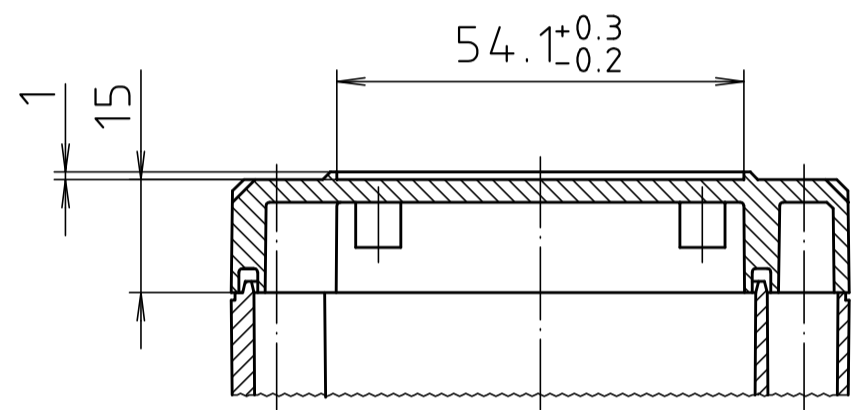

Ausführung EM/ET 225 F/
type EM/ET 225 F

| | | |
|--------------------------------------|--------------------------|--|
| Maßstab/ Scale: | 1:1 | |
| Zeichnungs-Nr. / Drawing-No.: | 1K 5145.086.02 | |
| Artikel / Article: | EM/ET 225 EM/ET 225 F | |
| Katalogzeichnung / Catalogue drawing | | |
| A Nr / Art.-No.: | Datum / Date: | |
| 3633 | 22.08.2002 | |
| DISK: | 2 501 000 | |
| Datum / Date: | 08.03.93 AK | |