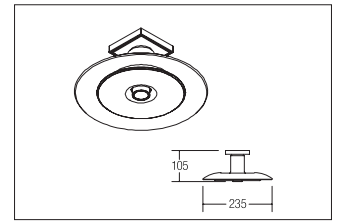

Plug & Light LED-Deckenanbauleuchte BOWL  
**Artikel-Nr. 12707173**

Plug & Light LED-Deckenanbauleuchte BOWL, weiß. Ausführung in kompakter Bauform für die harmonische Implementierung in stimmige, architektonische Raumkonzepte.

Achtung: nur zu verwenden in Kombination mit dem Plug & Light-System der Firmen GIRA und JUNG. Dimmfunktion über entsprechende Komponenten aus dem Hause GIRA oder JUNG abrufbar. Montageart: Anbaumontage, Montageort: Deckenmontage, Material: Aluminium / Glas, Schutzart: nach DIN EN 60529: IP20, Schutzklasse: (EN 61140) III, Spannung: 12V, Leistung: 7W, Anzahl der Leuchtmittel / Fassungen: 1.0 Stk, Lichtstrom: 480lm, Abstrahlwinkel: 35°, .