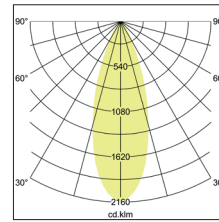

Plug & Light LED-Deckenanbauleuchte BOWL
Artikel-Nr. 12707173

Plug & Light LED-Deckenanbauleuchte BOWL, weiß. Ausführung in kompakter Bauform für die harmonische Implementierung in stimmige, architektonische Raumkonzepte.

Achtung: nur zu verwenden in Kombination mit dem Plug & Light-System der Firmen GIRA und JUNG. Dimmfunktion über entsprechende Komponenten aus dem Hause GIRA oder JUNG abrufbar. Montageart: Anbaumontage, Montageort: Deckenmontage, Material: Aluminium / Glas, Schutzart: nach DIN EN 60529: IP20, Schutzklasse: (EN 61140) III, Spannung: 12V, Leistung: 7W, Anzahl der Leuchtmittel / Fassungen: 1.0 Stk, Lichtstrom: 480lm, Abstrahlwinkel: 35°, .

Artikel-Nr.	12707173
Preis	269,00 €
Stand:	18.03.2020 19:40

Lichtfarbe	3000 K
Farbe	weiß
Abstrahlwinkel	35 °
Anzahl der Leuchtmittel / Fas-1 Stk	
Material	Aluminium / Glas
Leistung	7 W
Leuchtmittel	LED

Farbwiedergabe	CRI > 85
Spannung	12V
Lichtstrom	480 lm
Schutzart	IP20
Schutzklasse	III
Spannungsart	DC
Energieeffizienzklasse	A++ bis A