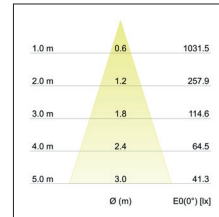

Plug & Light LED-Deckenanbauleuchte BOWL
Artikel-Nr. 12707173

Plug & Light LED-Deckenanbauleuchte BOWL, weiß. Ausführung in kompakter Bauform für die harmonische Implementierung in stimmige, architektonische Raumkonzepte.

Achtung: nur zu verwenden in Kombination mit dem Plug & Light-System der Firmen GIRA und JUNG. Dimmfunktion über entsprechende Komponenten aus dem Hause GIRA oder JUNG abrufbar. Montageart: Anbaumontage, Montageort: Deckenmontage, Material: Aluminium / Glas, Schutzart: nach DIN EN 60529: IP20, Schutzklasse: (EN 61140) III, Spannung: 12V, Leistung: 7W, Anzahl der Leuchtmittel / Fassungen: 1.0 Stk, Lichtstrom: 480lm, Abstrahlwinkel: 35°, .

Artikel-Nr.	12707173
Preis	269,00 €
Stand:	18.03.2020 19:40

Lichtfarbe	3000 K
Farbe	weiß
Abstrahlwinkel	35 °
Anzahl der Leuchtmittel / Fas-1 Stk	
Material	Aluminium / Glas
Leistung	7 W
Leuchtmittel	LED

Farbwiedergabe	CRI > 85
Spannung	12V
Lichtstrom	480 lm
Schutzart	IP20
Schutzklasse	III
Spannungsart	DC
Energieeffizienzklasse	A++ bis A