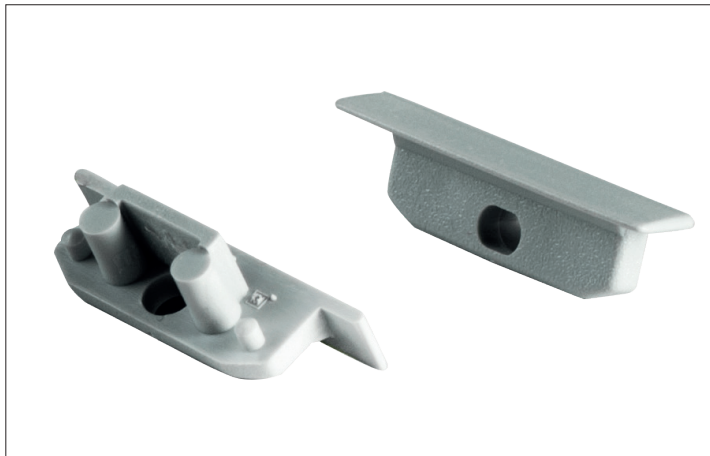

Endkappen-Set

Artikel-Nr. 53161260

Endkappen-Set, silber. Abmessung Profil: L: mm x B: 24 mm x H: 6,8 mm.

Artikel-Nr.	53161260
Stand:	06.12.2021 18:50

Farbe	silber	Aufbauhöhe	6,8 mm
Breite	24 mm		