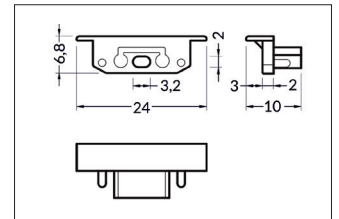

Endkappen-Set

Artikel-Nr. 53161260

Endkappen-Set, silber. Abmessung Profil: L: mm x B: 24 mm x H: 6,8 mm.

Artikel-Nr.	53161260
Stand:	06.12.2021 18:50

Farbe	silber	Aufbauhöhe	6,8 mm
Breite	24 mm		