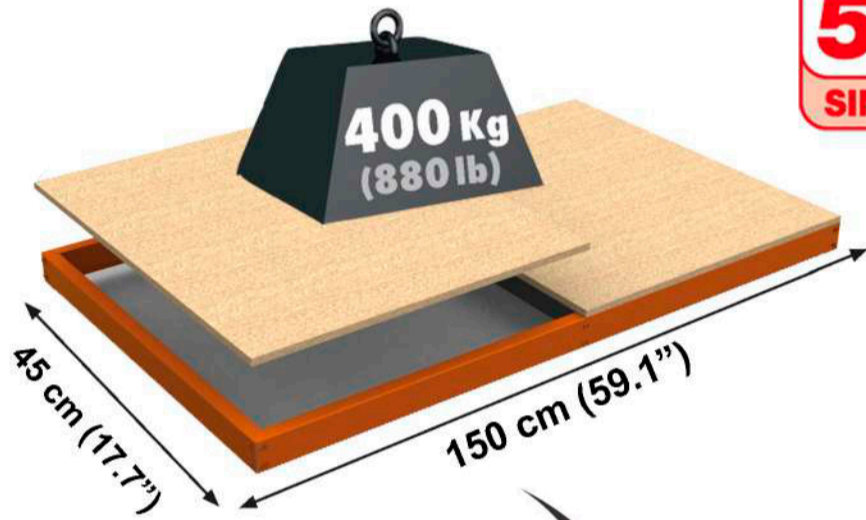

ECOFORTE EA 1504

Chipboard

Additional Shelf

150 x 45 cm
59.1" x 17.7"

5 Años Garantía
Years Guarantee
Jahre Garantie
Ans Garantie
Anos de Garantía
SIMONRACK

*MEDIDAS EN USO USED MEASUREMENTS
MASSNAHMEN IM EINSATZ MESURES EN EMPLOI MEDIDAS EM USO:
1510 x 460 mm (59.4" x 18.1")