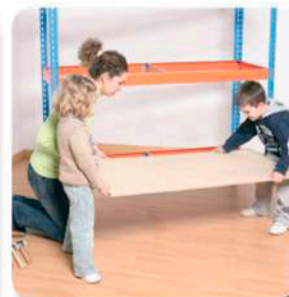

ECOFORTE EA 1504

Chipboard

Additional Shelf

150 x 45 cm
59.1" x 17.7"

5 Años Garantía
Years Guarantee
Jahre Garantie
Ans Garantie
Anos de Garantía
SIMONRACK

*MEDIDAS EN USO USED MEASUREMENTS
MASSNAHMEN IM EINSATZ MESURES EN EMPLOI MEDIDAS EM USO:
1510 x 460 mm (59.4" x 18.1")