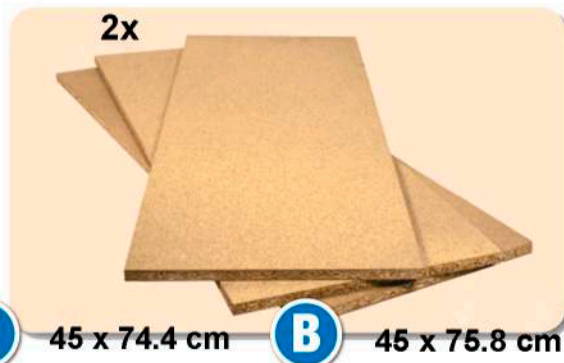

ECOFORTE EA 1504

Chipboard

Additional Shelf

150 x 45 cm
59.1" x 17.7"

5 Años Garantía
Years Guarantee
Jahre Garantie
Ans Garantie
Anos de Garantía
SIMONRACK

*MEDIDAS EN USO USED MEASUREMENTS
MASSNAHMEN IM EINSATZ MESURES EN EMPLOI MEDIDAS EM USO:
1510 x 460 mm (59.4" x 18.1")