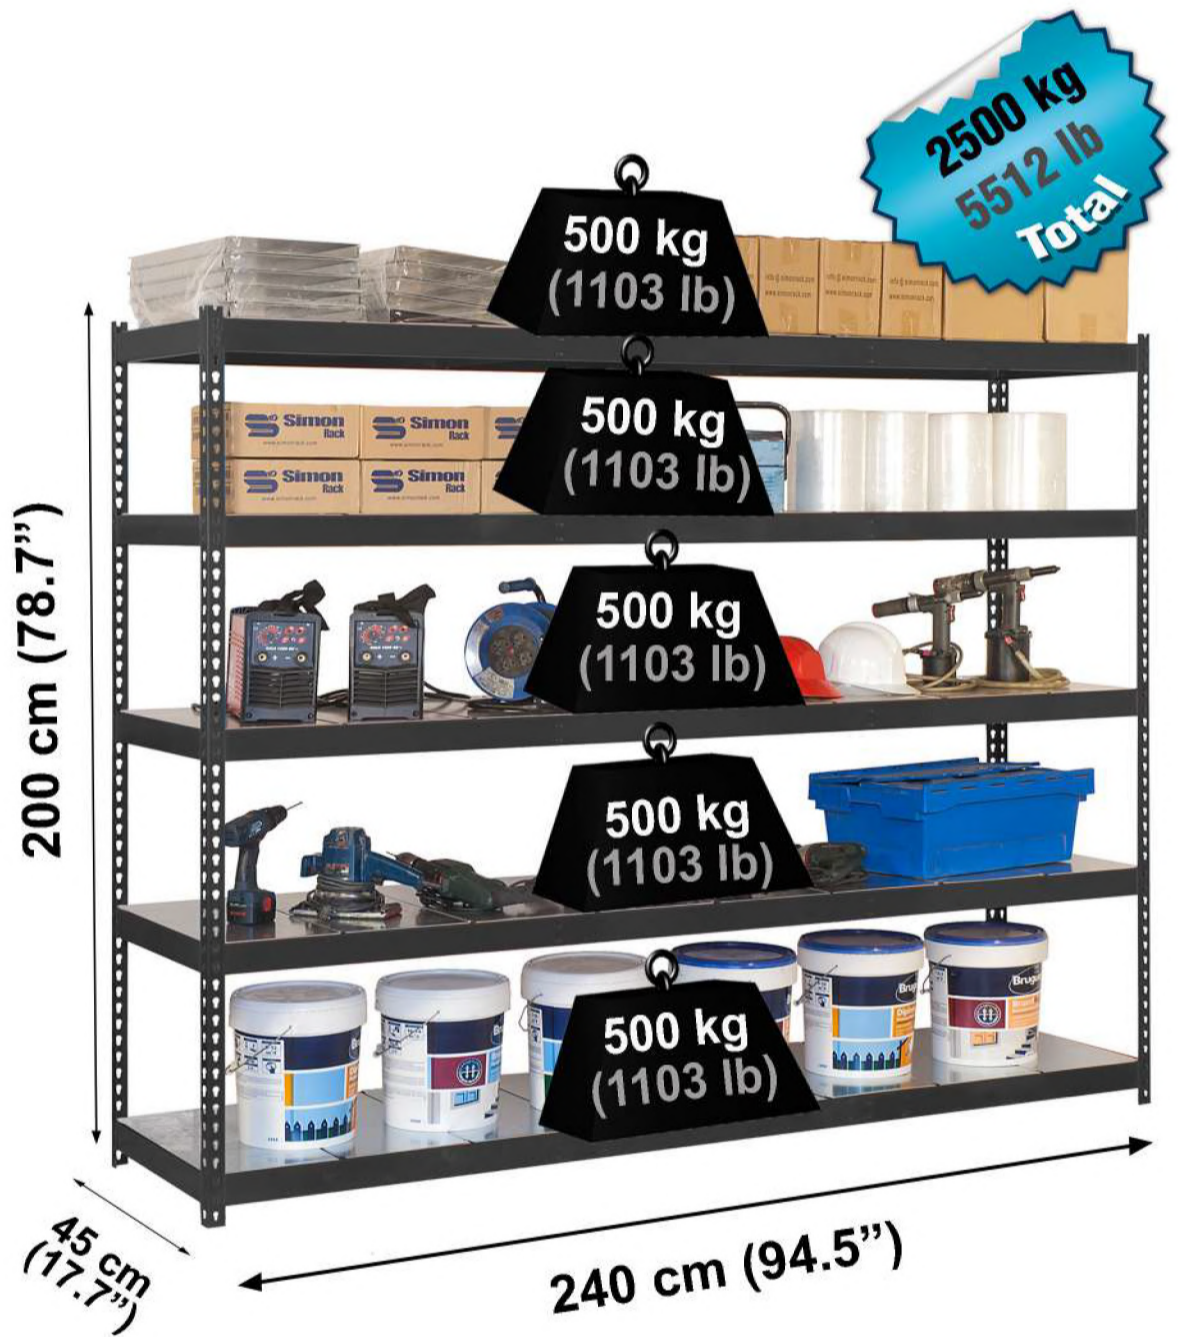

SIMONFORTE

**Simon
Rack**
SINCE 1964 - MANUFACTURER

ST 2404-5

Metal

200 x 240 x 45 cm
78.7" x 94.5" x 17.7"

**PACK
1/3**

*MEDIDAS EN USO USED MEASUREMENTS
MASSSTÄNDEN IN ERGÄNZUNG MESURES EN EMPLOI MEDIDAS EN USO:
1985 x 2410 x 460 mm (78.15" x 94.8" x 18.1")

www.simonrack.com

SIMONFORTE

**Simon
Rack**
SINCE 1964 - MANUFACTURER

ST 2404-5

Metal

200 x 240 x 45 cm

78.7" x 94.5" x 17.7"

**PACK
2/3**