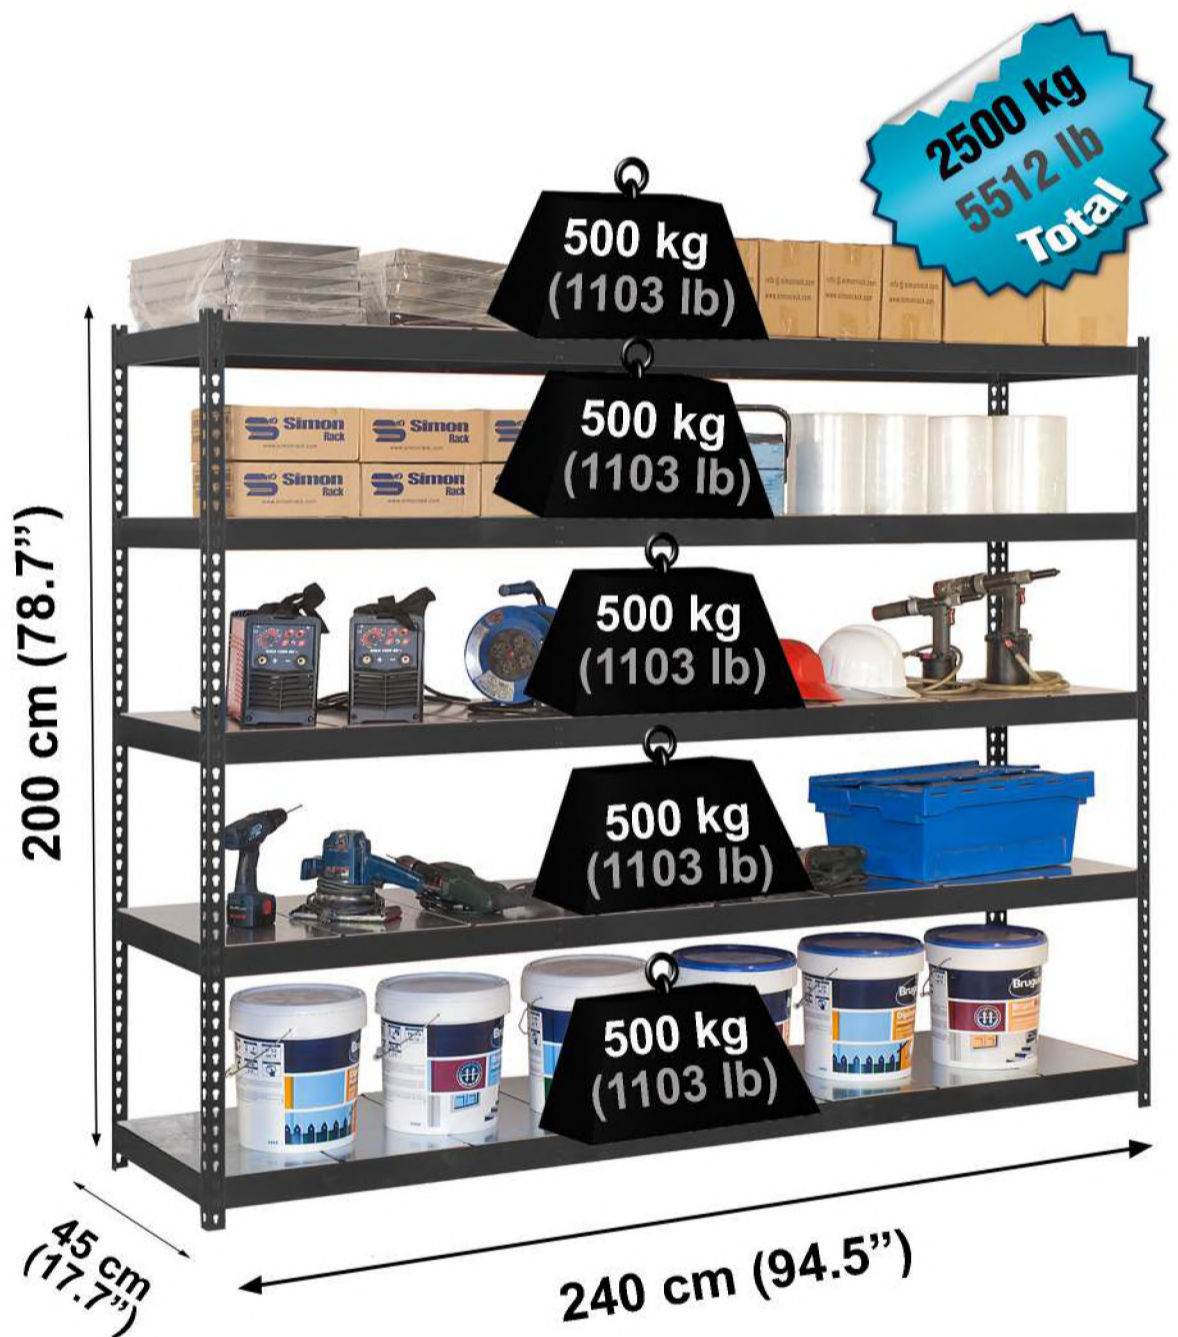

SIMONFORTE

**Simon
Rack**
SINCE 1964 - MANUFACTURER

ST 2404-5

Metal

200 x 240 x 45 cm
78.7" x 94.5" x 17.7"

**PACK
1/3**

*MEDIDAS EN USO USED MEASUREMENTS
MASSSTÄNDEN IN ERGÄNZUNG MESURES EN EMPLOI MEDIDAS EN USO:
1985 x 2410 x 460 mm (78.15" x 94.8" x 18.1")

www.simonrack.com

SIMONFORTE

**Simon
Rack**
SINCE 1964 - MANUFACTURER

ST 2404-5

Metal

200 x 240 x 45 cm

78.7" x 94.5" x 17.7"

**PACK
2/3**