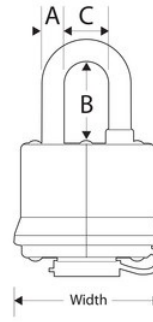

## Características del producto

- Cuerpo de 40 mm de ancho de acero laminado para una resistencia superior
- La cubierta termoplástica azul resistente a la intemperie proporciona protección en exteriores ante la humedad, el polvo y la suciedad
- Arco de acero reforzado para una máxima resistencia a los cortes y a la intemperie
- Mecanismo de cierre con rodamiento de bola que proporciona una mayor resistencia al uso de palancas
- Cilindro de 4 pines para ayudar a evitar los robos
- Garantía limitada de por vida

## Detalles del producto

El candado laminado n.º 312EURD de Master Lock cuenta con un cuerpo de 40 mm de ancho de acero laminado para una máxima resistencia y fiabilidad. El arco de 10 mm de diámetro mide 25 mm de largo y es de acero endurecido, lo que ofrece una resistencia extra a los cortes y cortes con sierra. La cubierta termoplástica azul resistente a la intemperie está diseñada para añadir protección ante la humedad, el polvo y la suciedad. El cilindro de 4 pines evita su robo y el mecanismo de cierre con rodamiento de bola ofrece resistencia ante el apalancamiento y los martillazos. La garantía limitada de por vida le ofrece la tranquilidad de una marca de confianza.

## Especificaciones del producto

<b>Número de producto</b>	312EURD
<b>Ancho del cuerpo</b>	40 mm
<b>Medidas del arco</b>	A: 10 mm B: 25 mm C: 13 mm
<b>Color</b>	Azul
<b>Descripción</b>	Llaves diferentes, embalaje comercial de cartón
<b>Cant. por envase</b>	4
<b>Cant. por caja completa</b>	24