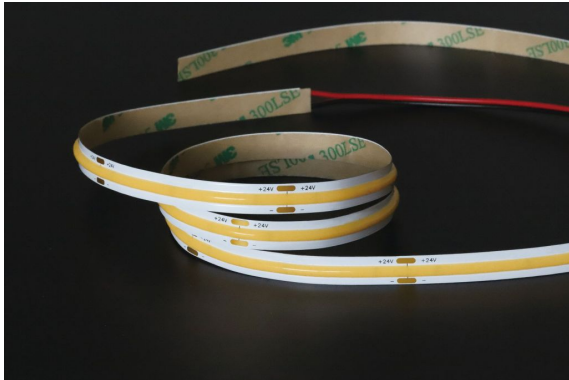

Synergy 21 LED Flex Strip warmweiß DC24V 55W CRI>90 *COB*

kwh/1000h:	60,50
Lumen:	4675
Watt:	55,0
Nennlebensdauer:	35000 Std.
Schaltzyklen:	50000
Opt. Umgebungstemp.:	25 °C

Synergy 21 LED Flex Strip mit COB Chip

Länge: 5m
Spannung: 24V, (12V auf Anfrage erhältlich)
Watt: 11W/m, 55W
Lichtfarbe: warmweiss , 3000K, CRI>90 (R9>60)
Helligkeit: 935m/m Gesamt: 4575lm
Abstrahlwinkel: 120°
Schutzklasse: IP20
LED Anzahl: 512/m, Gesamt: 2560LEDs
Maße: 5000*8*3mm
PCB-Farbe: weiss,
Arbeitstemperatur: -25°C bis +40°C
Kürzbar alle 62,5mm
Klebeband: ja 3M rückseitig

Unser 3M Klebeband ist gut haftend, aber trotzdem nur als Montagehilfe anzusehen.
Es gibt eine Vielzahl an Befestigungsmöglichkeiten, wie Clips, dauerelastischer Montagekleber, Kabelbinder, etc.

Bitte beachten sie, dass auch LED Streifen gekühlt werden müssen.
Achten sie darauf, dass der LED Strip die Arbeitstemperatur von 40°C nicht überschreitet, da sonst die Lebensdauer nicht gewährleistet werden kann.
Auf überhitzte LED Strips kann keine Garantie gewährt werden.

Merkmale

Merkmal	Wert
Abstrahlwinkel:	120
Ampere:	2.30
CC oder CV:	CV
CRI:	>80
Dimmbar:	abhängig vom Netzteil
LED Strip Klebeband:	ja
LED Strip Breite:	8
LED Strip Höhe:	3
LED Strip Klebeband:	ja
LED Strip kürzbar:	62.50
LED Strip Länge:	5000
Lichtfabe in Kelvin:	3000
Lichtfarbe:	warmweiß
Lichtfarbe in Kelvin:	3000
Lichtfarbe Name:	warmweiß
Lumen:	4575
Schutzklasse:	IP20
Volt:	24
Gewicht:	0.5 Kg