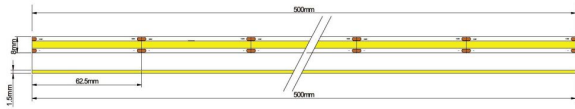

Caution:

Cutting Instruction:

Soldering Instruction:

Zubehör

Art.-Nr.	Name
93682	Synergy 21 Netzteil - 24V 150W Mean Well dimmbar IP65
156668	Synergy 21 Netzteil - 24V 250W Osram IP67
98273	Synergy 21 LED Flex Strip zub. Testklemmen für Single Color Streifen
181661	Synergy 21 Dimmer - Mean Well EnOcean wireless multi-channel PWM