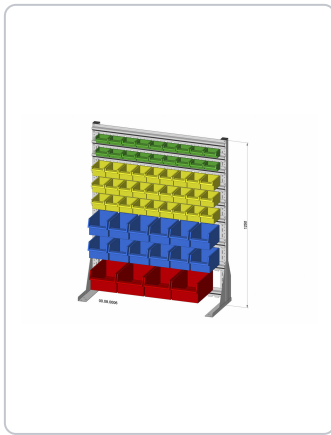

Regał stojący jednostronny na 61 szt. pudełek przezroczystych z PS

powłoka proszkowa kolor: jasnoszary, 1030x1250 mm

Opis:

Regały stojące 1030 x 1 250 mm, ze stabilnej blachy stalowej z powłoką proszkową, jednostronnie wyposażone w 9 zaczepianych szyn na 61 szt. pudełek przezroczystych PS, kolor: jasnoszary

- jednostronne, z przezroczystymi pudełkami magazynowymi z polistyrenu, 61 szt.
- powłoka proszkowa
- stabilna, łączona śrubami konstrukcja stalowa, niewywrotna, wyposażona w listwy zaczepiane
- 9 zaczepianych listew – szerokość 1 016 mm
- udźwig 40 kg na każdą zaczepianą listwę
- Wyposażenie pudełek przezroczystych: 18 x PS, wielkość 1, kolor: zielony, 27 x PS, wielkość 2, kolor: żółty, 12 x PS, wielkość 3, kolor: niebieski, 4 x PS, wielkość 4, kolor: czerwony
- b = szerokość = 1 030 mm; h = wysokość = 1 250 mm