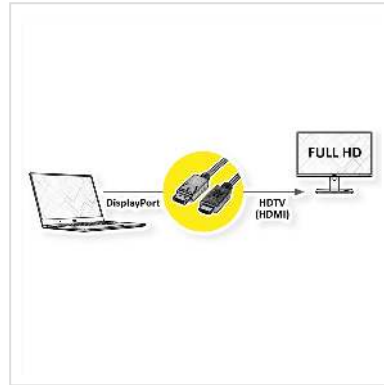

ROLINE RM DisplayPort Kabel DP - HDTV, ST/ST, schwarz, 2 m

Artikelnummer	11.45.5781
Hersteller	ROLINE RECYCLED MATERIAL
Hersteller-Art.-Nr.	11.45.5781
EAN (Einzelstück)	7630049632363

2K

DisplayPort nach HDTV Kabel zum Übertragen von Inhalten von beispielsweise Ihrer Grafikkarte (DisplayPort) auf Ihren TV (HDTV) - mit einer Qualität von bis zu 1920x1080 @60Hz, inkl. Audio-Übertragung!

- HDTV ist der Standard für die digitale Video-Übertragung im TV-/Multimedia-Bereich für z.B.: Anbindung eines TV-Gerätes mit HDMI-Schnittstelle an ein Abspielgerät mit DisplayPort-Anschluss.
- Kabel mit einem DisplayPort- und einem HDTV-Stecker.
- Hinweis: Ein DisplayPort-HDTV-Kabel ist nur in einer Richtung verwendbar: der DisplayPort-Stecker ist nur auf der Datenquellenseite verwendbar (z.B. Grafikkarte).

ROLINE RECYCLED MATERIAL Displayport Kabel mit HDTV Stecker zum Verbinden eines Laptops, PCs, Monitors oder einer Grafikkarte mit einem TV, Beamer oder Projektor - Bildschirmübertragungen in hochauflösender Qualität.

Produktgruppe	Kabel
Produkttyp	DP-HDTV-Kabel
Farbe	schwarz
Länge	2 m
Übertragungsqualität	DisplayPort v1.1
Max. Auflösung	1920 x 1080 / 1920 x 1200 @60Hz (2K, Full HD)
Stecker Seite 1	DisplayPort Stecker
Stecker Seite 2	HDTV Stecker
Seite 1 Typ des Anschlusses	DisplayPort
Seite 1 Art des Anschlusses	Männlich (Stecker)
Seite 2 Typ des Anschlusses	HDTV
Seite 2 Art des Anschlusses	Männlich (Stecker)
Anwendungsbereich	extern
Kabelschirmung	geschirmt
Gewicht	88 g
Verpackungshöhe	20 mm
Verpackungsbreite	100 mm
Verpackungstiefe	100 mm
Paketgewicht	0.02 kg