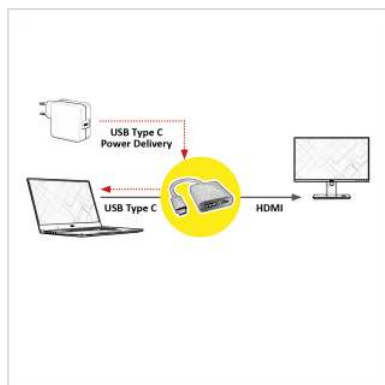

# ROLINE Display Adapter USB Typ C - HDMI, + 1x Typ C PD, ST/BU

<b>Art.nr.</b>	12.03.3211
<b>Fabrikant</b>	ROLINE
<b>Art.nr. fabrikant</b>	12.03.3211
<b>EAN (een stuk)</b>	7611990149902

**Schließen Sie an Ihr MacBook, Ultrabook, Notebook/Laptop oder Ihren PC mit USB Typ-C-Anschluss einen Monitor oder Projektor mit HDMI Schnittstelle an. Nutzen Sie parallel den Typ-C-Anschluss (PD) des Adapters, um Ihr Gerät (z.B. Macbook) mit Strom zu versorgen!**

- USB 3.1 Typ C zu HDMI Kabeladapter • Dieser Adapter ermöglicht es Ihnen, Ihr Display auf einen HDMI-fähigen Fernseher oder Monitor zu spiegeln oder zu erweitern • Tragbares, kompaktes Design • Kein Netzteil erforderlich • Anschlüsse: HDMI-Buchse und Typ C Stecker; zusätzlicher Typ C Stecker mit PD (Power Delivery) für z.B. die parallele Stromversorgung Ihres Gerätes • Kabellänge: ca. 10 cm

## Technische specificaties

Producent	ROLINE
Produkt groep	Adapter, Terminatoren, Konverter
Produkt type	USB-HDMI Adapter
Kleur	wit
Lengte	0.1 m
Aansluiting kant 1 (PC)	Typ C Stecker
Aansluiting kant 2 (Peripherie)	HDMI Buchse