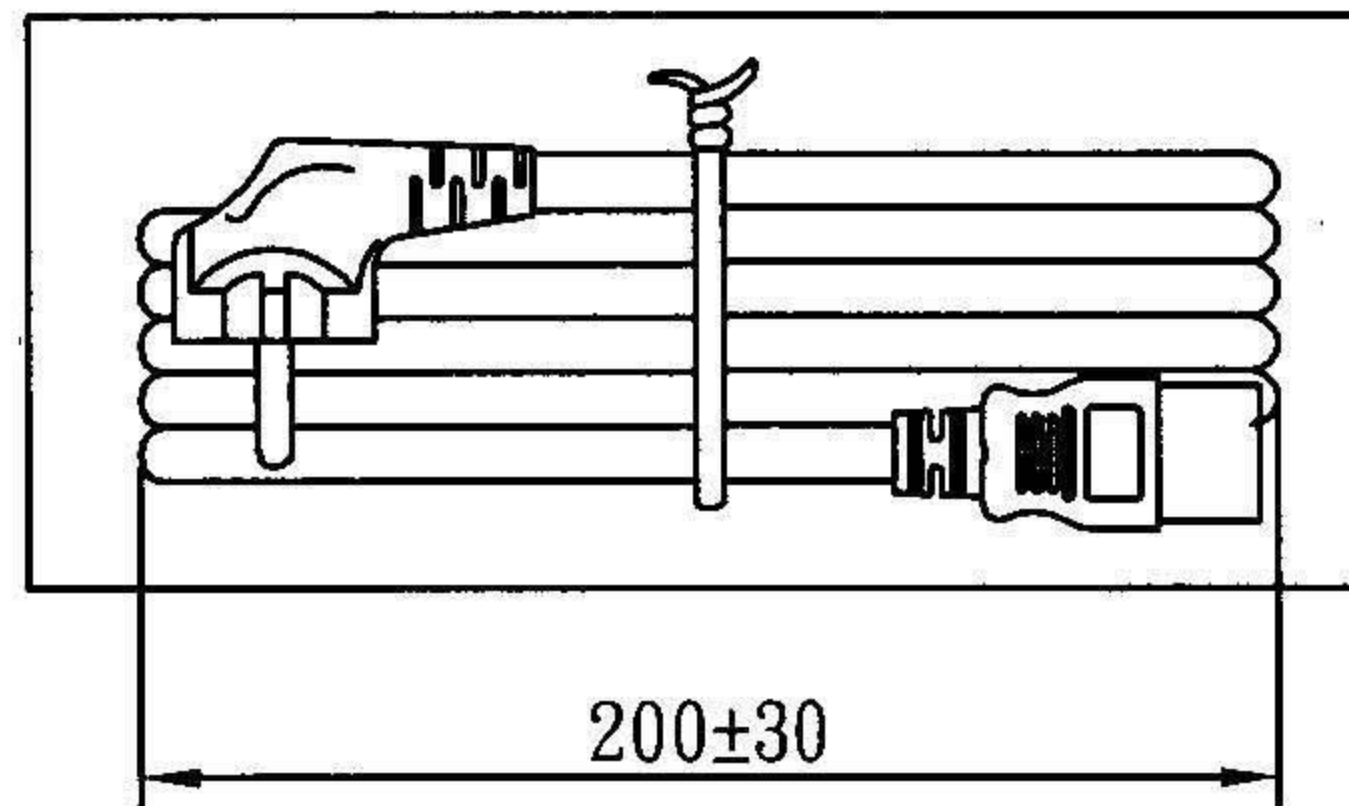

Datenblatt - Fiche technique - Data sheet

**19.08.1553**

ROLINE Netzkabel Schutzkontakt - IEC320-C19 16A, 3,0 m

ROLINE Câble électrique Schuko - IEC320-C19 16A, 3,0 m

ROLINE Power Cord Schuko, IEC320 - C19 16A, 3.0 m

MARKING:

MARKING:

10pcs/inner box, 50pcs/outer box

1PC/PE BAG + HEADER + EAN

Contacts:

E: Yellow/Green  
N: Blue  
L: Brown

Wire Marking:

I-SHENG SGIS <VDE> KEMA-KEUR 40 40 40 <VE> △ CEBEC 809 S D N H  
NF-USE 1346 IEMMEQU H05VV-F 3G 1.5mm<sup>2</sup> 60227 IEC 53 RVV 300/500V Ⓢ  
A003083 3ASL/150 4V-75 V-75 (75°C) 250/440V ORDINARY DUTY Q96257-LF- CE

Title:	ROLINE Power Cord Schuko, IEC320-C19 16A, 3m, black				
Item No.:	19.08.1553			Unit	mm
Wire:	H05VV-F 3G 1.5mm <sup>2</sup>				

**Rotronic Co., Ltd.**