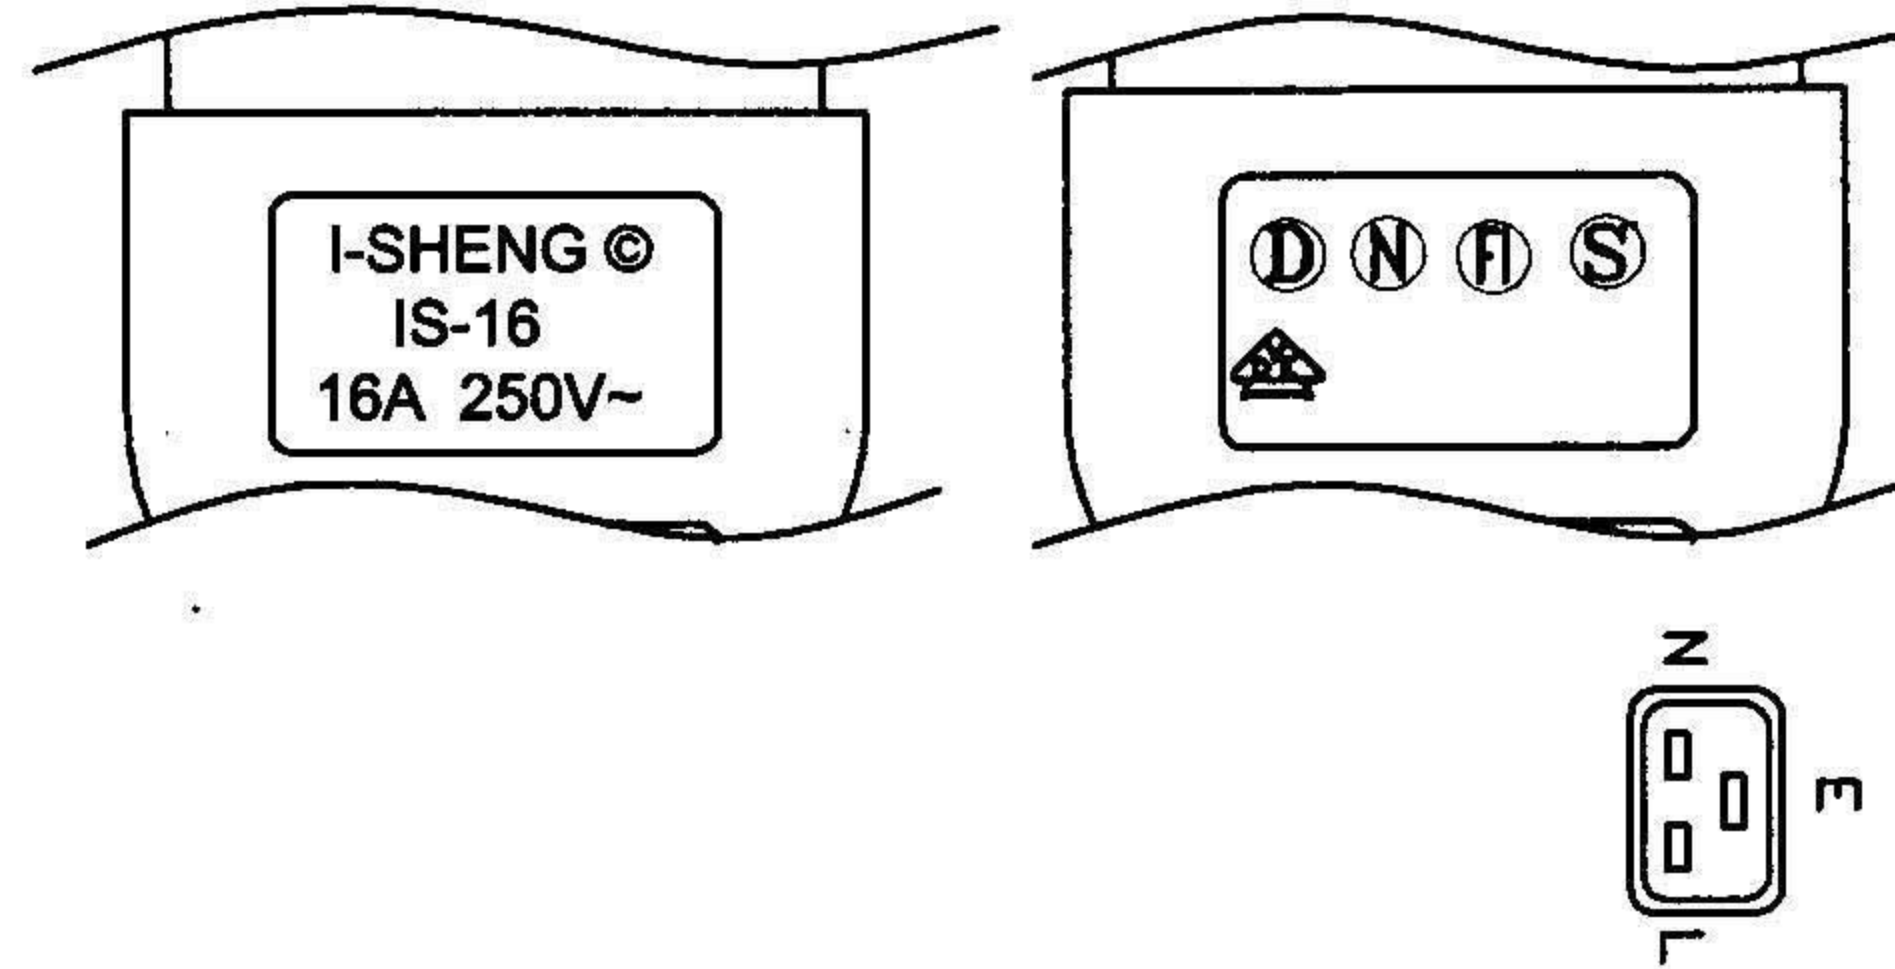

Datenblatt - Fiche technique - Data sheet

**19.08.1553**

ROLINE Netzkabel Schutzkontakt - IEC320-C19 16A, 3,0 m

ROLINE Câble électrique Schuko - IEC320-C19 16A, 3,0 m

ROLINE Power Cord Schuko, IEC320 - C19 16A, 3.0 m

MARKING:

MARKING:

10pcs/inner box, 50pcs/outer box

1PC/PE BAG + HEADER + EAN

Contacts:

E: Yellow/Green  
N: Blue  
L: Brown

Wire Marking:

I-SHENG SGIS <VDE> KEMA-KEUR 40 40 40 <VE> △ CEBEC 809 S D N H  
NF-USE 1346 IEMMEQU H05VV-F 3G 1.5mm<sup>2</sup> 60227 IEC 53 RVV 300/500V Ⓢ  
A003083 3ASL/150 4V-75 V-75 (75°C) 250/440V ORDINARY DUTY Q96257-LF- CE

Title:	ROLINE Power Cord Schuko, IEC320-C19 16A, 3m, black				
Item No.:	19.08.1553			Unit	mm
Wire:	H05VV-F 3G 1.5mm <sup>2</sup>				

**Rotronic Co., Ltd.**