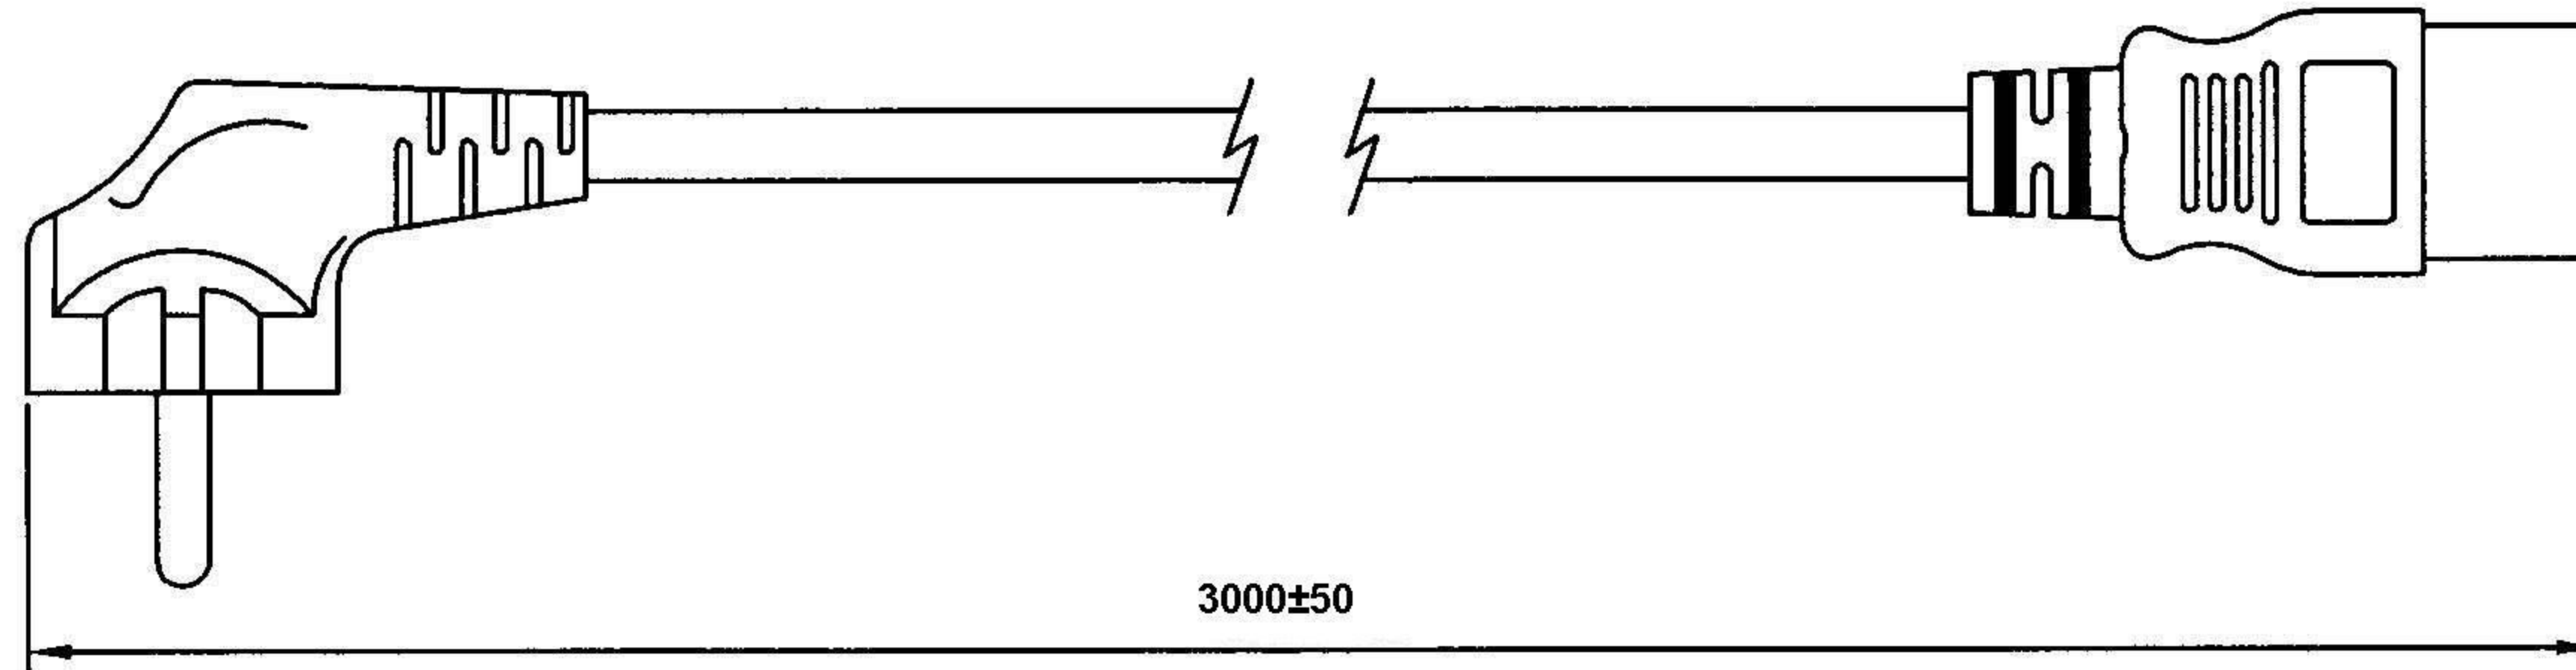

Datenblatt - Fiche technique - Data sheet

**19.08.1553**

ROLINE Netzkabel Schutzkontakt - IEC320-C19 16A, 3,0 m

ROLINE Câble électrique Schuko - IEC320-C19 16A, 3,0 m

ROLINE Power Cord Schuko, IEC320 - C19 16A, 3.0 m

MARKING:

MARKING:

10pcs/inner box, 50pcs/outer box

1PC/PE BAG + HEADER + EAN

Contacts:

E: Yellow/Green  
N: Blue  
L: Brown

Wire Marking:

I-SHENG SGIS <VDE> KEMA-KEUR 40 40 40 <VE> △ CEBEC 809 S D N H  
NF-USE 1346 IEMMEQU H05VV-F 3G 1.5mm<sup>2</sup> 60227 IEC 53 RVV 300/500V Ⓢ  
A003083 3ASL/150 4V-75 V-75 (75°C) 250/440V ORDINARY DUTY Q96257-LF- CE

Title:	ROLINE Power Cord Schuko, IEC320-C19 16A, 3m, black				
Item No.:	19.08.1553			Unit	mm
Wire:	H05VV-F 3G 1.5mm <sup>2</sup>				

**Rotronic Co., Ltd.**