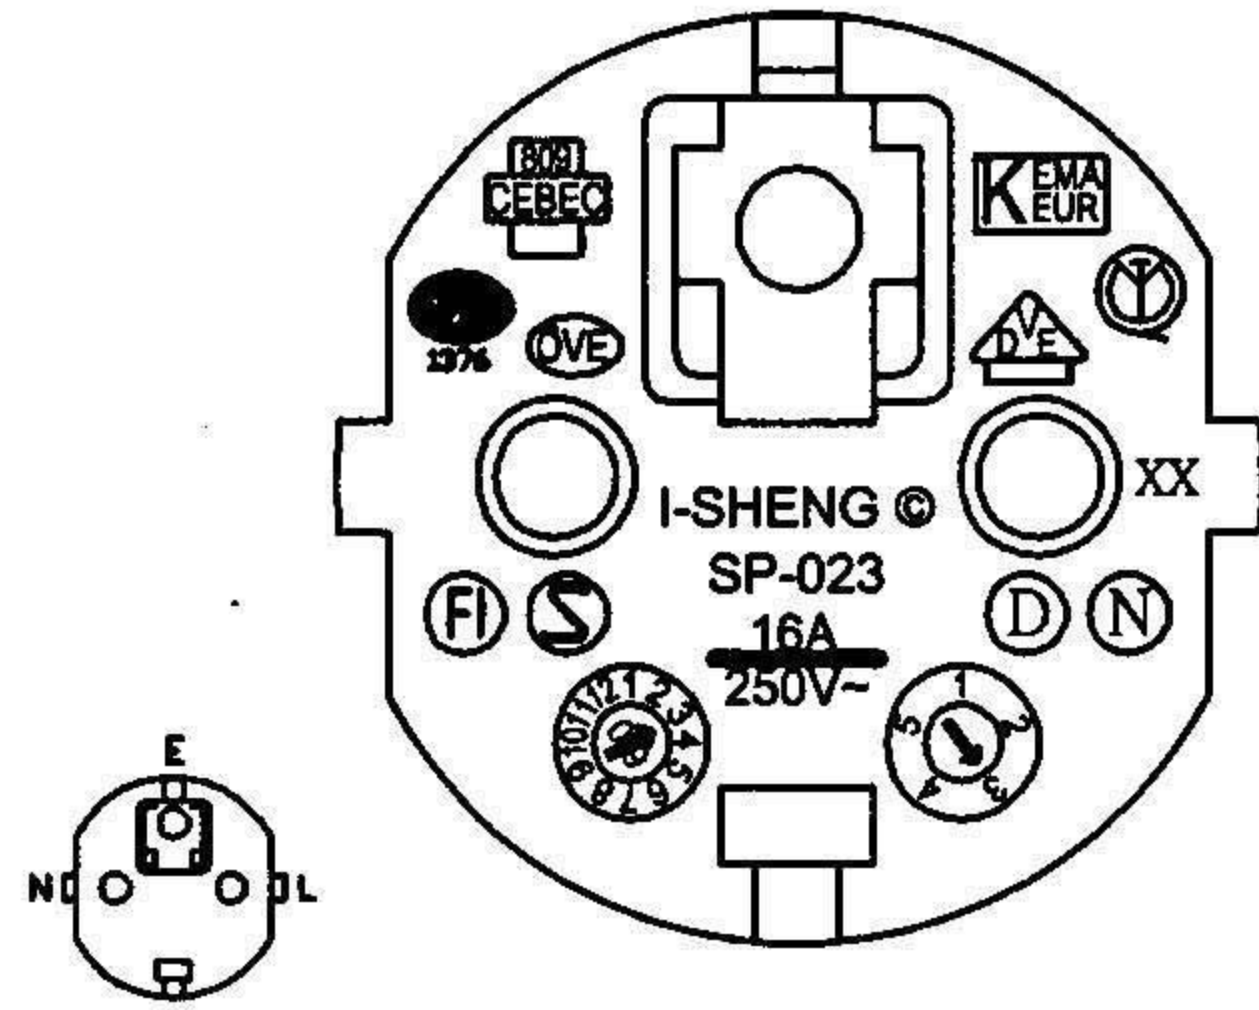

Datenblatt - Fiche technique - Data sheet

**19.08.1553**

ROLINE Netzkabel Schutzkontakt - IEC320-C19 16A, 3,0 m

ROLINE Câble électrique Schuko - IEC320-C19 16A, 3,0 m

ROLINE Power Cord Schuko, IEC320 - C19 16A, 3.0 m

MARKING:

MARKING:

10pcs/inner box, 50pcs/outer box

1PC/PE BAG + HEADER + EAN

Contacts:

E: Yellow/Green  
N: Blue  
L: Brown

Wire Marking:

I-SHENG SGIS <VDE> KEMA-KEUR 40 40 40 <VE> △ CEBEC 809 S D N H  
NF-USE 1346 IEMMEQU H05VV-F 3G 1.5mm<sup>2</sup> 60227 IEC 53 RVV 300/500V Ⓢ  
A003083 3ASL/150 4V-75 V-75 (75°C) 250/440V ORDINARY DUTY Q96257-LF- CE

Title:	ROLINE Power Cord Schuko, IEC320-C19 16A, 3m, black				
Item No.:	19.08.1553			Unit	mm
Wire:	H05VV-F 3G 1.5mm <sup>2</sup>				

**Rotronic Co., Ltd.**