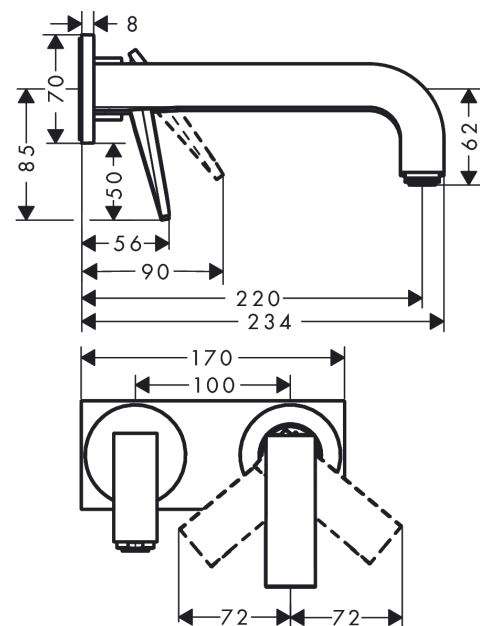

AXOR Citterio

Einhebel-Waschtischmischer Unterputz für Wandmontage mit Hebelgriff, Auslauf 220 mm und Platte - Rautenschliff

Oberfläche: **Polished Red Gold** Artikelnummer: **39171300**

Merkmale

- besteht aus: Einhebel-Waschtischmischer Unterputz für Wandmontage, Ablaufgarnitur
- Ausladung: 220 mm
- Griffvariante: Hebelgriff
- Strahlart: Normalstrahl
- maximale Durchflussmenge bei 3 bar: 5 l/min
- Keramikmischsystem
- für Durchlauferhitzer geeignet
- unverschleißbare Ablaufgarnitur
- Anschlussart: Grundkörper
- Anschlussgröße: DN15
- Griff rechts oder links positionierbar, abhängig von der Installation des Grundkörpers
- EU-Taxonomie: max. 6 l/min - wesentlicher Beitrag (SC) möglich
- DVGW_NW-6512DM0557
- PA-IX 17510/IO

Technologie

Designpreise

Zertifikate / Nachhaltigkeit

Produktabbildung

Maßzeichnung

AXOR Citterio

Einhebel-Waschtischmischer Unterputz für Wandmontage mit Hebelgriff, Auslauf 220 mm und Platte - Rautenschliff

Oberfläche: **Polished Red Gold** Artikelnummer: **39171300**

Durchflussdiagramm