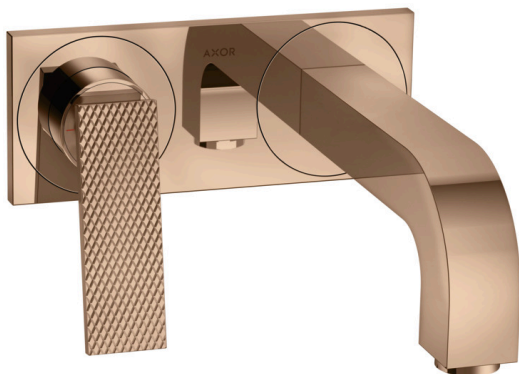

AXOR Citterio

Einhebel-Waschtischmischer Unterputz für Wandmontage mit Hebelgriff, Auslauf 220 mm und Platte - Rautenschliff

Oberfläche: **Polished Red Gold** Artikelnummer: **39171300**

Merkmale

- besteht aus: Einhebel-Waschtischmischer Unterputz für Wandmontage, Ablaufgarnitur
- Ausladung: 220 mm
- Griffvariante: Hebelgriff
- Strahlart: Normalstrahl
- maximale Durchflussmenge bei 3 bar: 5 l/min
- Keramikmischsystem
- für Durchlauferhitzer geeignet
- unverschleißbare Ablaufgarnitur
- Anschlussart: Grundkörper
- Anschlussgröße: DN15
- Griff rechts oder links positionierbar, abhängig von der Installation des Grundkörpers
- EU-Taxonomie: max. 6 l/min - wesentlicher Beitrag (SC) möglich
- DVGW_NW-6512DM0557
- PA-IX 17510/IO

Technologie

Designpreise

Zertifikate / Nachhaltigkeit

Produktabbildung

Maßzeichnung

AXOR Citterio

Einhebel-Waschtischmischer Unterputz für Wandmontage mit Hebelgriff, Auslauf 220 mm und Platte - Rautenschliff

Oberfläche: **Polished Red Gold** Artikelnummer: **39171300**

Durchflussdiagramm