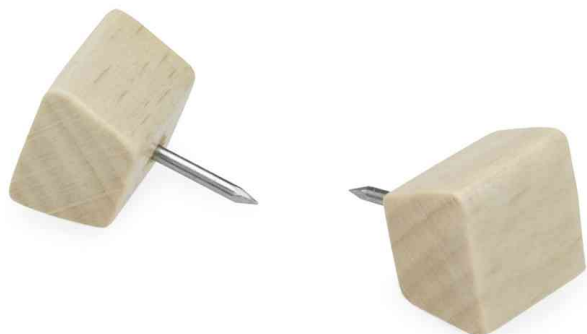

magnetoplan®

Punaise Design Pins Wood Series

En raison de son grain et de sa coloration naturelle, chaque pièce est unique

- en bois de bouleau fini à la main
- dimensions : 13 x 13 x 18 mm
- conditionnement = 25 pièces
- vendu uniquement au conditionnement

Exemples d'utilisation :

- pour épingler notes, plans, photos et posters sur tous les tableaux en liège

Punaise Design Pins Wood Series

Visuel de référence : montre le produit en utilisation

Produit	Modèle	Conditionné	Couleur	Numéro de fabricant	Code
Punaise Design Pins Wood Series	longueur : 18 mm	25	bouleau	111165549	70002481