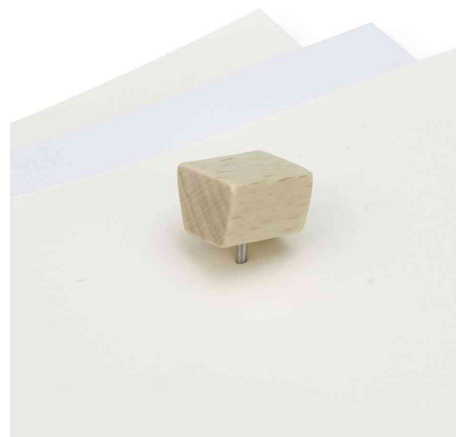

magnetoplan®

Punaise Design Pins Wood Series

En raison de son grain et de sa coloration naturelle, chaque pièce est unique

- en bois de bouleau fini à la main
- dimensions : 13 x 13 x 18 mm
- conditionnement = 25 pièces
- vendu uniquement au conditionnement

Exemples d'utilisation :

- pour épingler notes, plans, photos et posters sur tous les tableaux en liège

Punaise Design Pins Wood Series

Visuel de référence : montre le produit en utilisation

Produit	Modèle	Conditionné	Couleur	Numéro de fabricant	Code
Punaise Design Pins Wood Series	longueur : 18 mm	25	bouleau	111165549	70002481