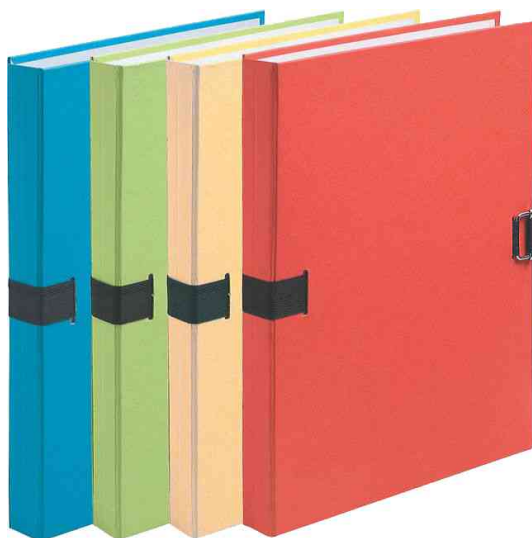

## Dokumentenmappe, mit Metallschnalle

- Format DIN A4
- Karton-Einband aus Recyclingpapier
- Metallschnalle mit Leinengurt
- Maße: (B)240 x (H)320 mm
- farbig sortiert in den Farben hellblau, gelb, rot und hellgrün
- Abgabe nur in ganzen VE's

### Anwendungsbeispiele:

- Ablegen und Transportieren größerer Dokumentenmengen

Symbolbild: Dokumentenmappe, mit Metallschnalle

Produkt	Ausführung	Format	Fassungsvermögen	Farbe	VE	Hersteller- Nummer	Bestell- Nummer
Dokumentenmappe, ohne Einschlagklappe	Karton	A4		farbig sortiert	10 Stück	38000H	8700386