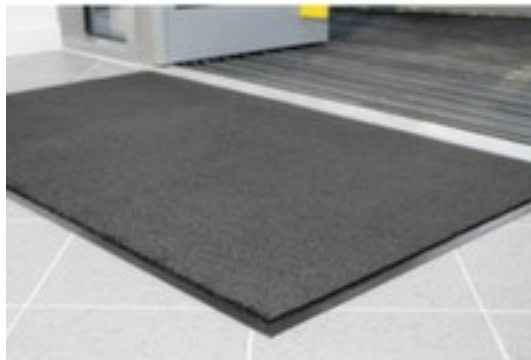

### Entra-Plush

lengte x breedte 1500 x 900 mm,  
brandbaarheid conform standaard  
DOC-FF-1-70, Van polypropyleen  
met velours oppervlak in grijs,  
bestendig tegen uv-straling

Artikelnummer: 184442

## schoonloopmat voor binnen Entra-Plush

### met sneldrogende vezels

schoonloopmat

- geschikt voor binnen
- lengte x breedte 1500 x 900 mm
- Van polypropyleen met velours oppervlak in grijs
- bestendig tegen uv-straling
- brandbaarheid conform standaard DOC-FF-1-70

## Technische details

uitrusting werkplaats	vloerbedekking	breedte	900 mm
vloerbedekking	schoonloopmat	dikte	7 mm
plaats van toepassing	binnen	moeilijk ontvlambaar	ja
materiaal loopvlak	polypropyleen	bestendigheid	tegen uv-straling
oppervlak vloerbedekking	velours	brandveiligheid	brandbaarheid conform standaard DOC-FF-1-70
kleur	grijs	gewicht	5 kg
lengte	1500 mm		